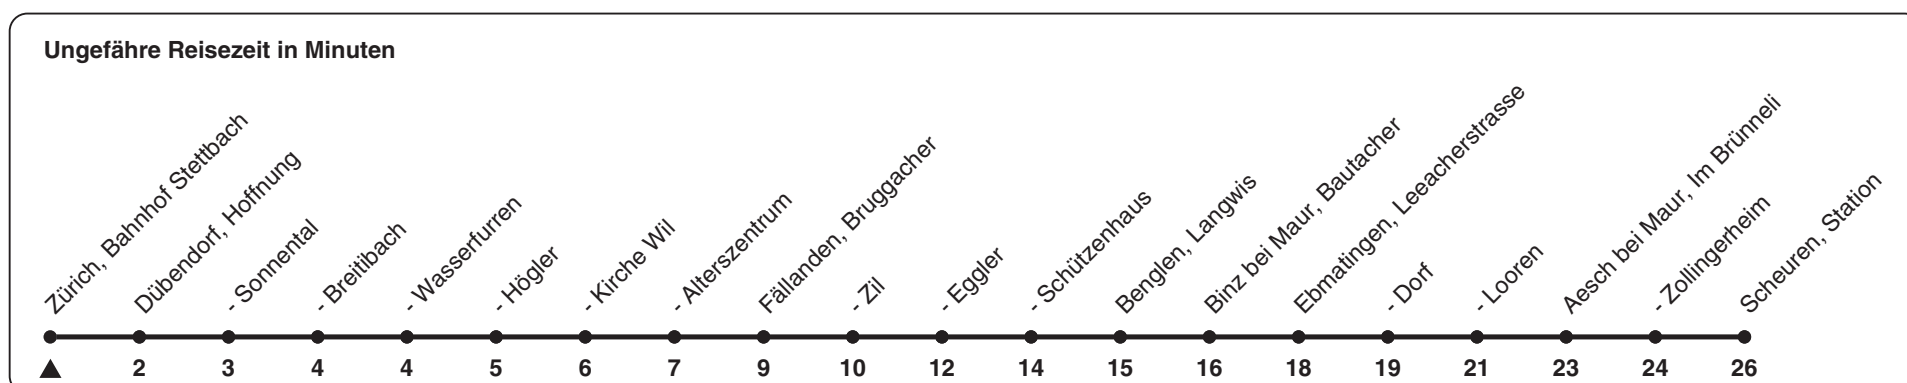

## Richtung **Scheuren, Station**

h	Montag-Freitag	Samstag	Sonn- und Feiertag
5			
6	11 41		
7	11 41		
8	11		
9			
10			
11	45		
12	15 45		
13			
14			
15	46		
16	16 46		
17	16 46		
18	16 46		
19			
20			
21			
22			
23			
0			

Als Feiertage gelten: 25./26. Dez., 1./2. Jan., Karfreitag, Ostermontag, 1. Mai, Auffahrt, Pfingstmontag, 1. Aug.

Gültig ab 12.12.2021

STEIG EIN. KOMM WEITER.