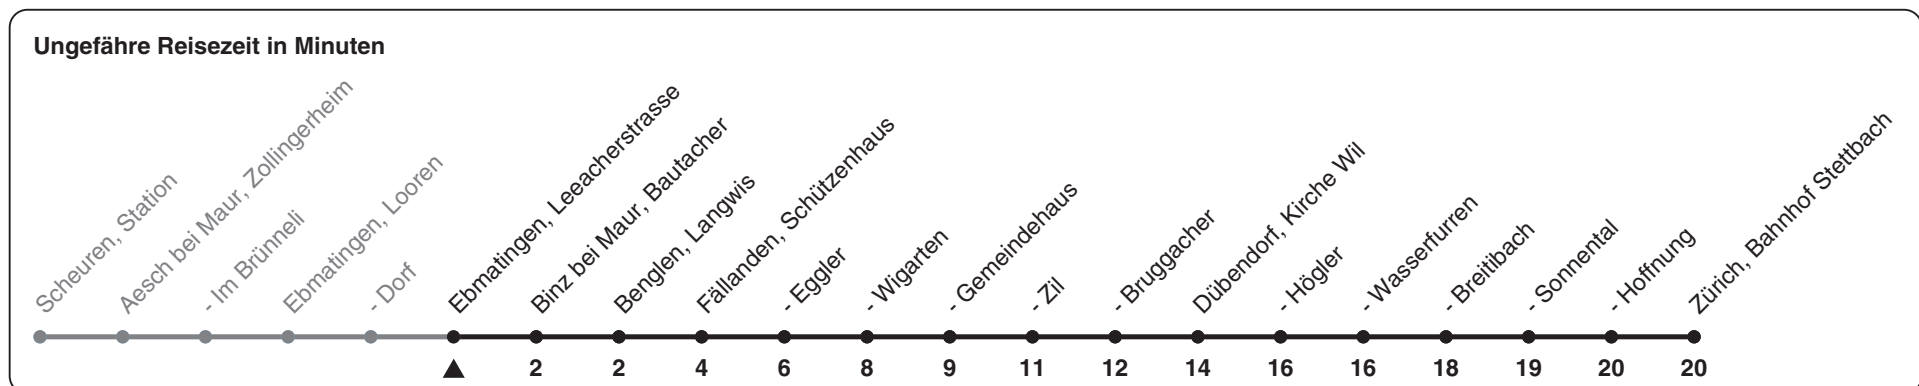

744

ZVV-Contact 0848 988 988 | zvv.ch

Zum Live-Fahrplan 

Leeacherstrasse

Richtung Zürich, Bahnhof Stettbach

h	Montag-Freitag	Samstag	Sonn- und Feiertag
5			
6	52		
7	22 52		
8	22 52		
9			
10			
11			
12	25 55		
13	25		
14			
15			
16	25 55		
17	25 55		
18	25 55		
19	25		
20			
21			
22			
23			
0			

Als Feiertage gelten: 25./26. Dez., 1./2. Jan., Karfreitag, Ostermontag, 1. Mai, Auffahrt, Pfingstmontag, 1. Aug.

Gültig ab 12.12.2021

STEIG EIN. KOMM WEITER. 