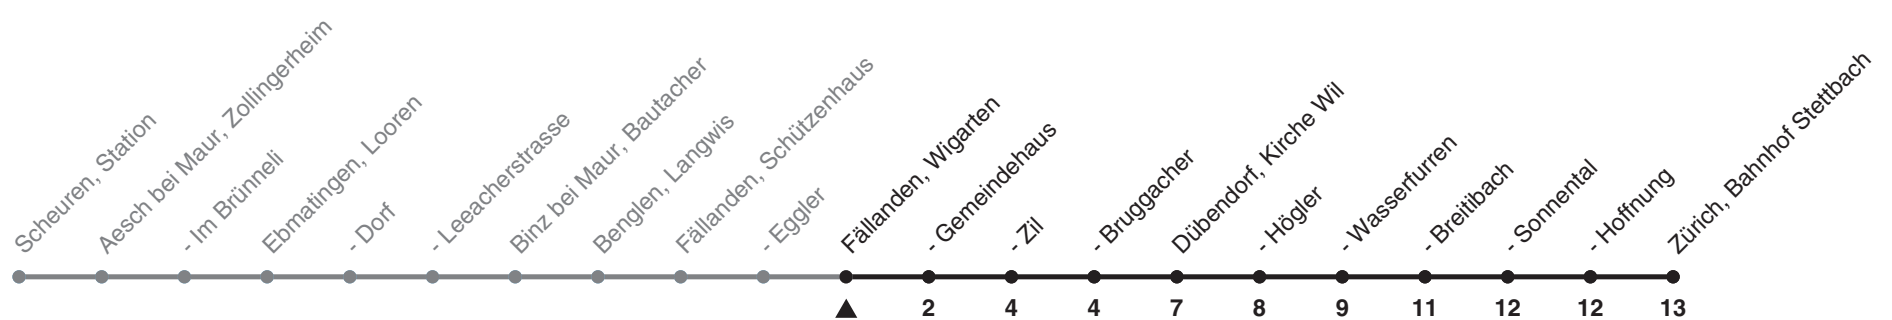

744

ZVV-Contact 0848 988 988 | zvv.ch

Zum
Live-
Fahrplan

Wigarten

Richtung Zürich, Bahnhof Stettbach

| h | Montag-Freitag | Samstag | Sonn- und Feiertag |
|----|----------------|---------|--------------------|
| 5 | | | |
| 6 | 59 | | |
| 7 | 29 59 | | |
| 8 | 29 59 | | |
| 9 | | | |
| 10 | | | |
| 11 | | | |
| 12 | 32 | | |
| 13 | 02 32 | | |
| 14 | | | |
| 15 | | | |
| 16 | 34 | | |
| 17 | 04 34 | | |
| 18 | 04 34 | | |
| 19 | 04 31 | | |
| 20 | | | |
| 21 | | | |
| 22 | | | |
| 23 | | | |
| 0 | | | |

Als Feiertage gelten: 25./26. Dez., 1./2. Jan., Karfreitag, Ostermontag, 1. Mai, Auffahrt, Pfingstmontag, 1. Aug.

Ungefähre Reisezeit in Minuten

Gültig ab 12.12.2021

STEIG EIN. KOMM WEITER.