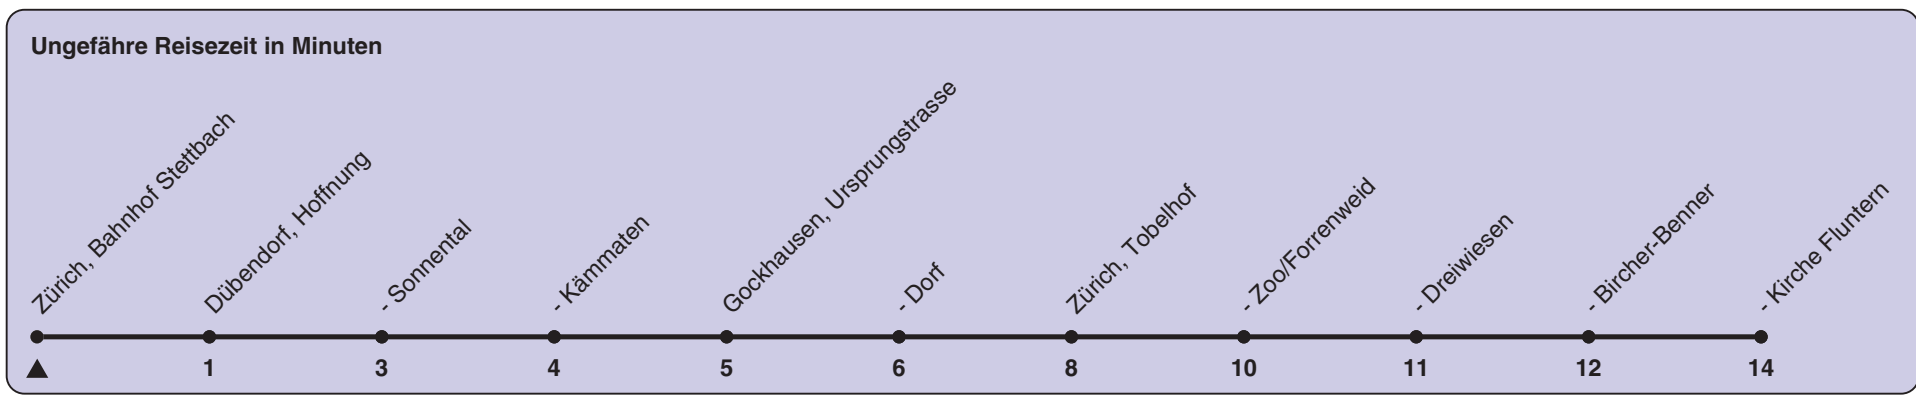

Bahnhof Stettbach

Richtung Zürich, Kirche Fluntern

h	Montag-Freitag	Samstag	Sonn- und Feiertag
5	29 59	59	
6	29 44 59	29 59	
7	14 29 44 59	29 59	30
8	14 29 44 59	29 59	00 30
9	29 59	29 59	00 30
10	29 59	29 59	00 30
11	29 59	29 59	00 30
12	29 59	29 59	00 30
13	29 59	29 59	00 30
14	29 59	29 59	00 30
15	29 59	29 59	00 30
16	15 29 44 59	29 59	00 30
17	14 29 44 59	29 59	00 30
18	14 29 59	29 59	00 30
19	29 59	29 59	00 30
20	29 59	29 59	00 30
21	29 59	29 59	00 30
22	29 59	29 59	00 30
23	29 59	29 59	00 30
0			00

Als Feiertage gelten: 25./26. Dez., 1./2. Jan., Karfreitag, Ostermontag, 1. Mai, Auffahrt, Pfingstmontag, 1. Aug.

Gültig ab 12.12.2021

20.09.2021