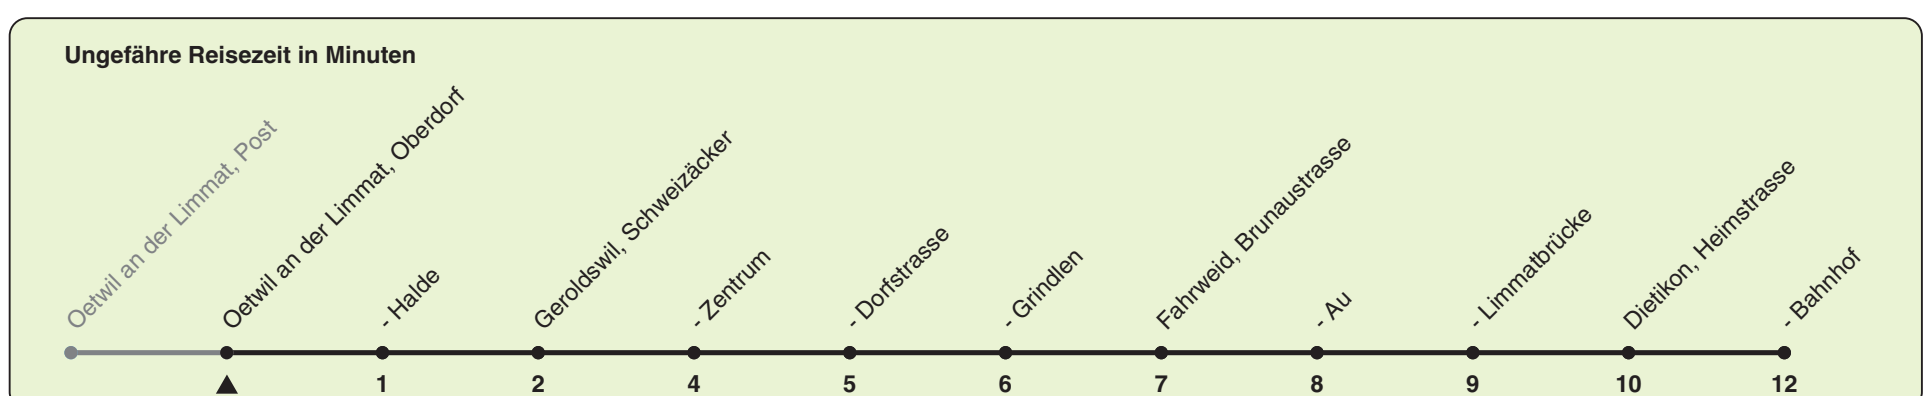

301

ZVV-Contact 0848 988 988 | zvv.ch

Zum Live-Fahrplan

Oberdorf

Richtung Dietikon, Bahnhof

h	Montag-Freitag	Samstag	Sonn- und Feiertag
5	11 39 54	39	
6	09 24 39 54	09 39	15 45
7	09 24 39 54	09 39	15 45
8	09 24 39 54	09 39	15 45
9	09 39	09 39	15 45
10	09 39	09 39	15 45
11	09 39	09 39	15 45
12	09 39	09 39	15 45
13	09 39	09 39	15 45
14	09 39	09 39	15 45
15	09 39 54	09 39	15 45
16	09 24 39 54	09 39	15 45
17	09 24 39 54	09 39	15 45
18	09 24 39 54	09 39	15 45
19	09 39	09 39	15 45
20	15 45	15 45	15 45
21	15 45	15 45	15 45
22	15 45	15 45	15 45
23	15 45	15 45	15 45
0	15	15	15

Als Feiertage gelten: 25./26. Dez., 1./2. Jan., Karfreitag, Ostermontag, 1. Mai, Auffahrt, Pfingstmontag, 1. Aug.

Gültig ab 12.12.2021

STEIG EIN. KOMM WEITER.