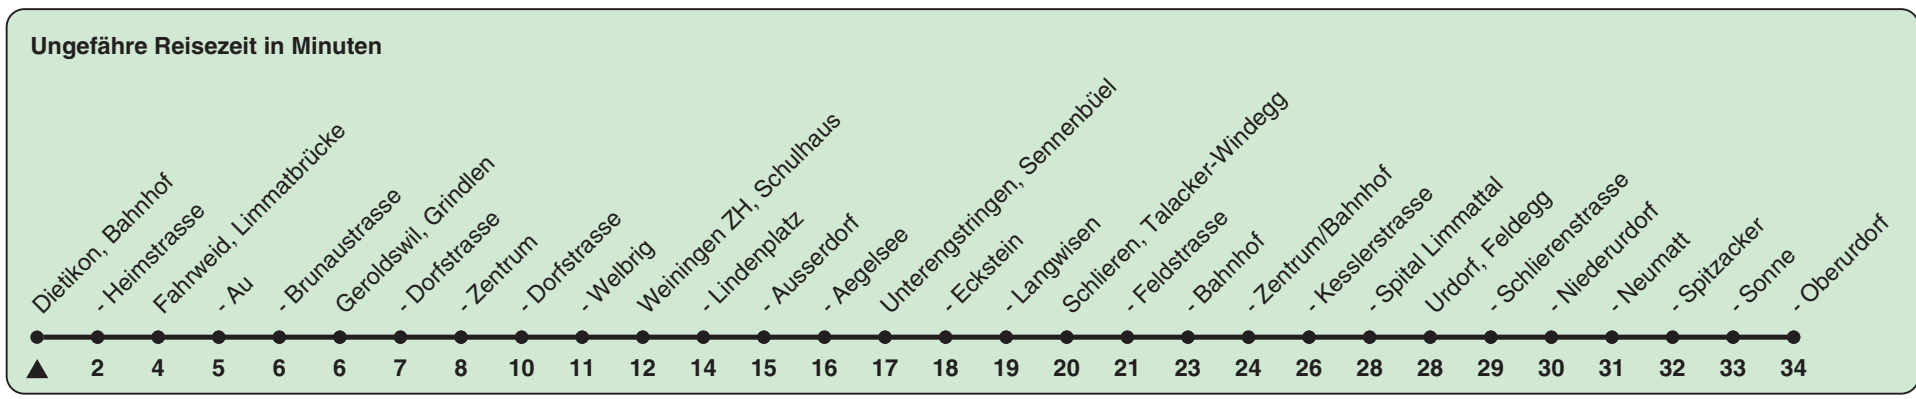

Bahnhof

# Richtung Urdorf, Oberurdorf

h	Montag-Freitag	Samstag	Sonn- und Feiertag
5	06 36	36	
6	03 33	06 36	06 36
7	03 33	06 36	06 36
8	03 36	06 36	06 36
9	06 36	06 36	06 36
10	06 36	06 36	06 36
11	06 36	06 36	06 36
12	06 36	06 36	06 36
13	06 36	06 36	06 36
14	06 36	06 36	06 36
15	06 36	06 36	06 36
16	05 35	06 36	06 36
17	05 35	06 36	06 36
18	05 36	06 36	06 36
19	06 36	06 36	06 36
20	06 36	06 36	06 36
21	06 36	06 36	06 36
22	06 36	08 38	06 36
23	06 36	08 38	06 36
0	06	08	06

Als Feiertage gelten: 25./26. Dez., 1./2. Jan., Karfreitag, Ostermontag, 1. Mai, Auffahrt, Pfingstmontag, 1. Aug.

Gültig ab 12.12.2021