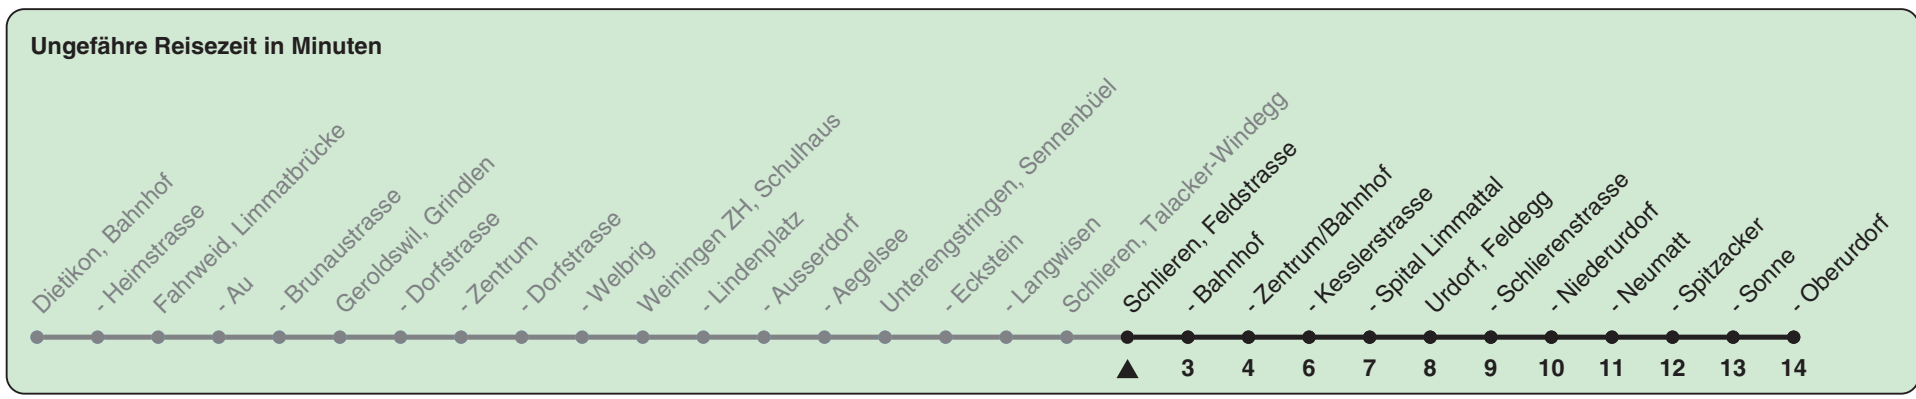

Feldstrasse

Richtung Urdorf, Oberurdorf

h	Montag-Freitag	Samstag	Sonn- und Feiertag
5	24 54	54	
6	26 56	24 54	24 54
7	26 56	25 55	24 54
8	26 56	25 55	24 54
9	26 56	26 56	24 54
10	26 56	26 56	25 55
11	26 56	26 56	25 55
12	26 56	26 56	25 55
13	26 56	26 56	25 55
14	26 56	26 56	25 55
15	26 56	26 56	25 55
16	27 57	26 56	25 55
17	27 57	26 56	25 55
18	27 56	26 56	25 55
19	26 56	24 54	24 54
20	24 54	24 54	24 54
21	24 54	24 54	24 54
22	24 54	26 56	24 54
23	24 54	26 56	24 54
0	24	26	24

Als Feiertage gelten: 25./26. Dez., 1./2. Jan., Karfreitag, Ostermontag, 1. Mai, Auffahrt, Pfingstmontag, 1. Aug.

Gültig ab 12.12.2021