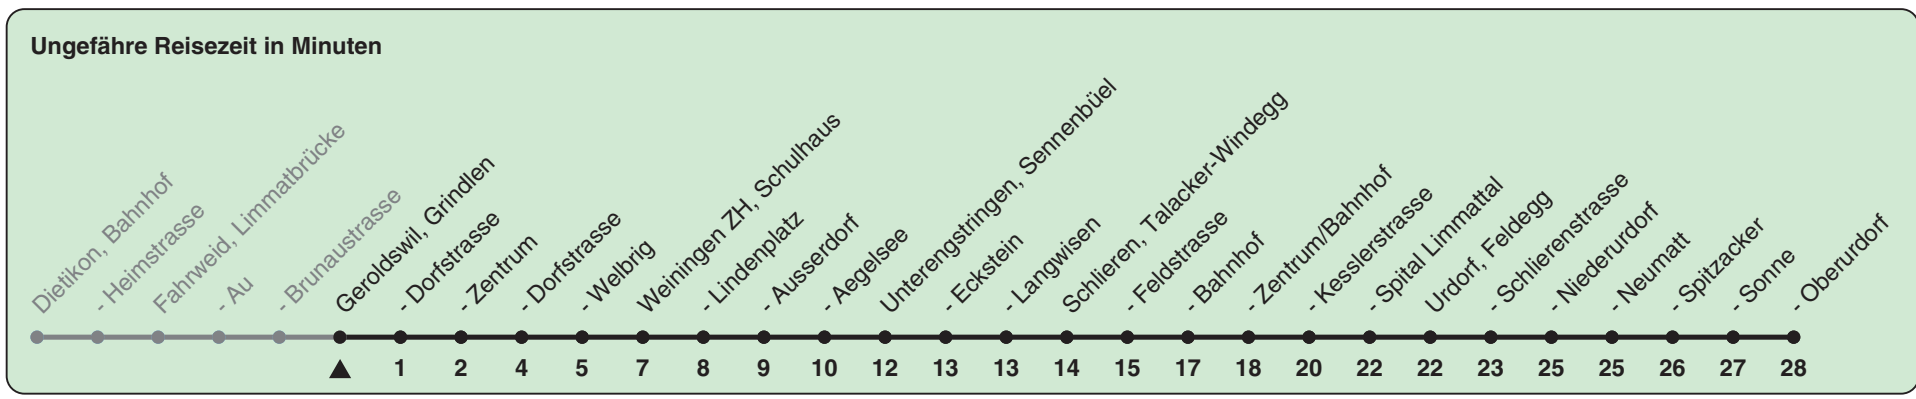

Grindlen

Richtung **Urdorf, Oberurdorf**

h	Montag-Freitag	Samstag	Sonn- und Feiertag
5	11 41	41	
6	10 40	11 41	11 41
7	10 40	11 41	11 41
8	10 41	11 41	11 41
9	11 41	11 41	11 41
10	11 41	11 41	11 41
11	11 41	11 41	11 41
12	11 41	11 41	11 41
13	11 41	11 41	11 41
14	11 41	11 41	11 41
15	11 41	11 41	11 41
16	12 42	11 41	11 41
17	12 42	11 41	11 41
18	12 41	11 41	11 41
19	11 41	11 41	11 41
20	11 41	11 41	11 41
21	11 41	11 41	11 41
22	11 41	13 43	11 41
23	11 41	13 43	11 41
0	11	13	11

Als Feiertage gelten: 25./26. Dez., 1./2. Jan., Karfreitag, Ostermontag, 1. Mai, Auffahrt, Pfingstmontag, 1. Aug.

Gültig ab 12.12.2021