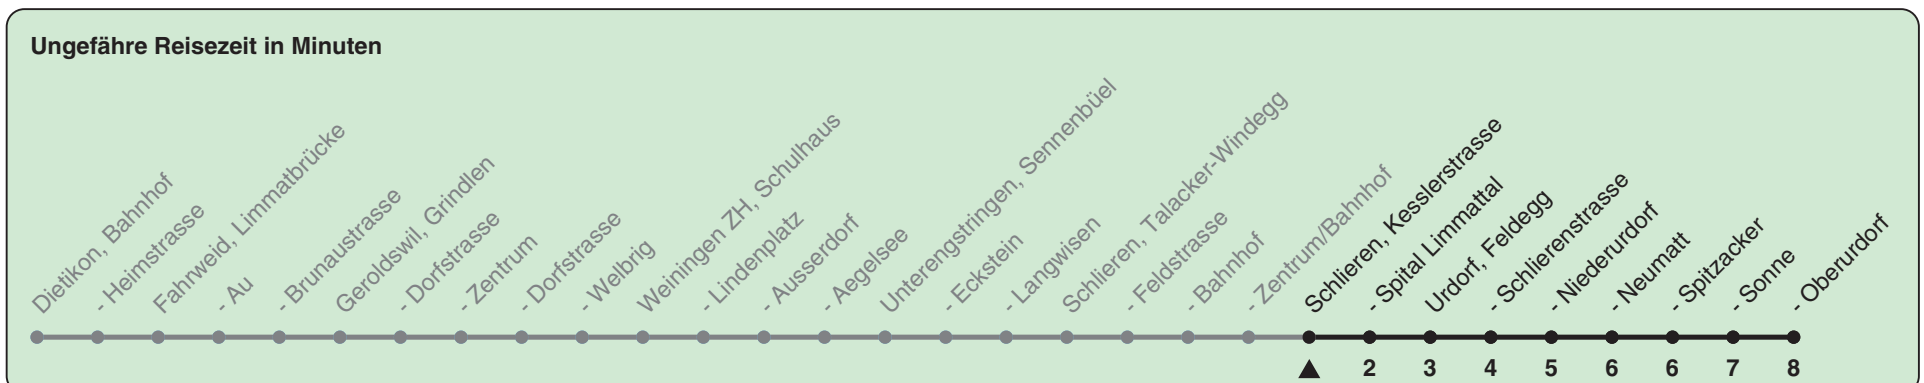

302

ZVV-Contact 0848 988 988 | zvv.ch

Zum Live-Fahrplan

Kesslerstrasse

Richtung **Urdorf, Oberurdorf**

h	Montag-Freitag	Samstag	Sonn- und Feiertag
5	30		
6	00 31	00 30	30
7	01 31	00 31	00 30
8	01 31	01 31	00 30
9	01 31	01 31	00 30
10	01 31	01 31	00 31
11	01 31	01 31	01 31
12	01 31	01 31	01 31
13	01 31	01 31	01 31
14	01 31	01 31	01 31
15	01 31	01 31	01 31
16	01 33	01 31	01 31
17	03 33	01 31	01 31
18	03 33	01 31	01 31
19	01 31	01 30	01 30
20	01 30	00 30	00 30
21	00 30	00 30	00 30
22	00 30	00 30	00 30
23	00 30	00 30	00 30
0	00 30	00 30	00 30

Als Feiertage gelten: 25./26. Dez., 1./2. Jan., Karfreitag, Ostermontag, 1. Mai, Auffahrt, Pfingstmontag, 1. Aug.

Gültig ab 12.12.2021

STEIG EIN. KOMM WEITER.