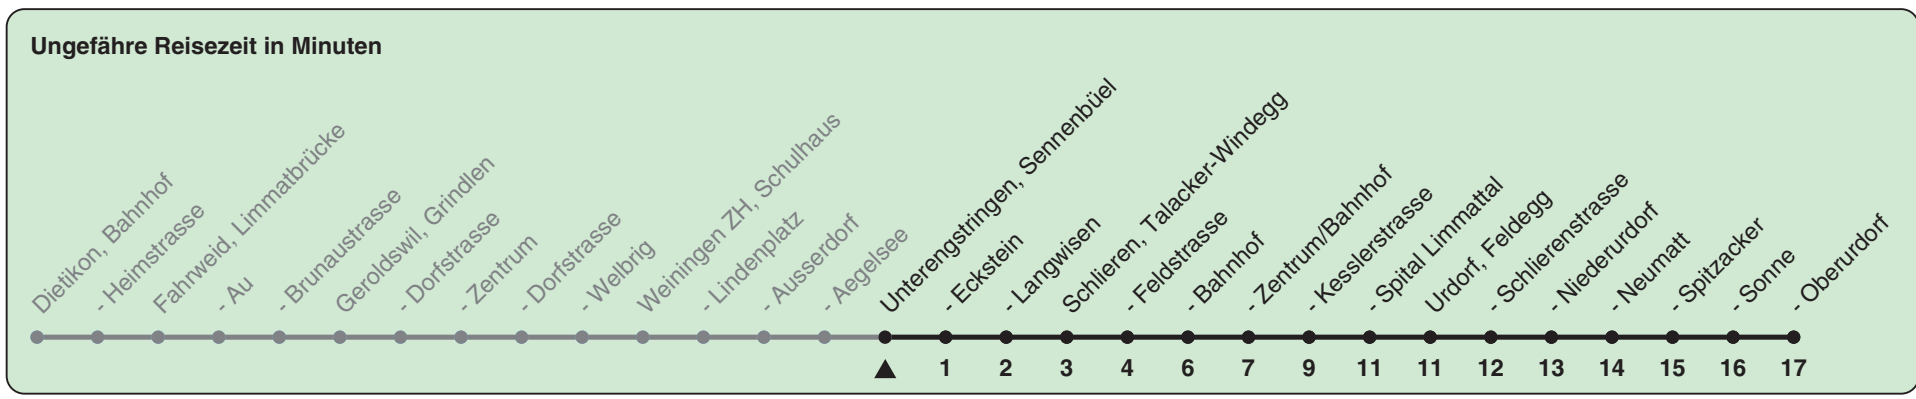

Sennenbüel

Richtung Urdorf, Oberurdorf

h	Montag-Freitag	Samstag	Sonn- und Feiertag
5	21 51	51	
6	22 52	21 51	21 51
7	22 52	22 52	21 51
8	22 53	22 52	21 51
9	23 53	23 53	21 51
10	23 53	23 53	22 52
11	23 53	23 53	22 52
12	23 53	23 53	22 52
13	23 53	23 53	22 52
14	23 53	23 53	22 52
15	23 53	23 53	22 52
16	23 53	23 53	22 52
17	23 53	23 53	22 52
18	23 53	23 53	22 52
19	23 53	21 51	21 51
20	21 51	21 51	21 51
21	21 51	21 51	21 51
22	21 51	23 53	21 51
23	21 51	23 53	21 51
0	21	23	21

Als Feiertage gelten: 25./26. Dez., 1./2. Jan., Karfreitag, Ostermontag, 1. Mai, Auffahrt, Pfingstmontag, 1. Aug.

Gültig ab 12.12.2021