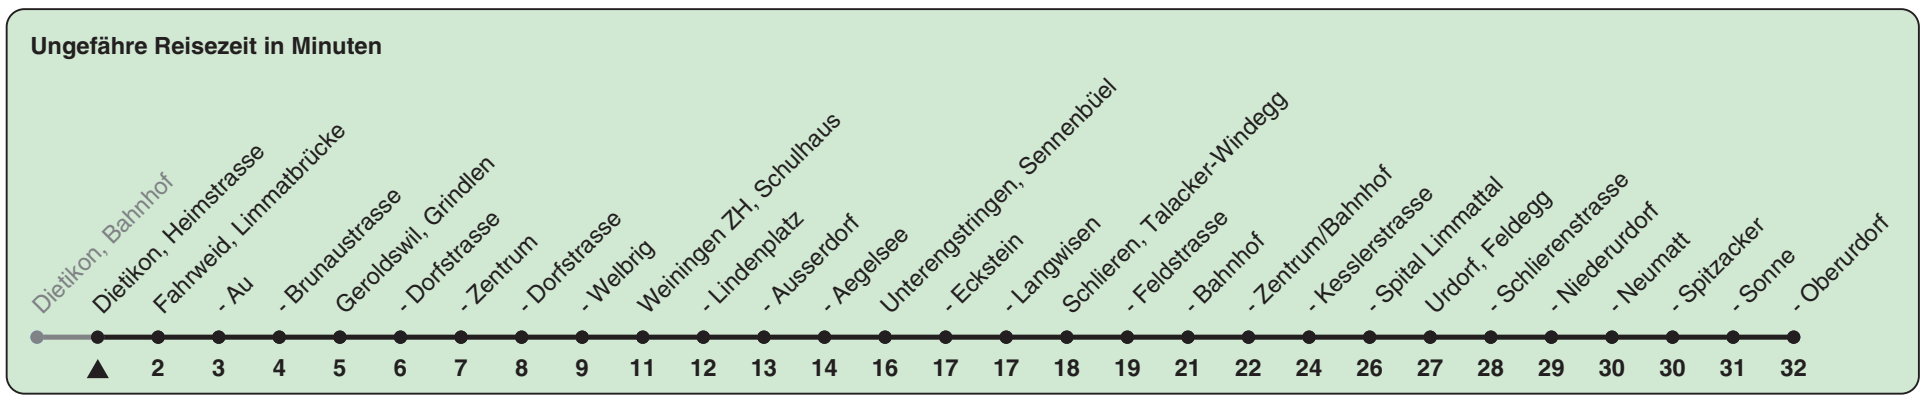

Heimstrasse

Richtung Urdorf, Oberurdorf

h	Montag-Freitag	Samstag	Sonn- und Feiertag
5	07 37	37	
6	05 35	07 37	07 37
7	05 35	07 37	07 37
8	05 37	07 37	07 37
9	07 37	07 37	07 37
10	07 37	07 37	07 37
11	07 37	07 37	07 37
12	07 37	07 37	07 37
13	07 37	07 37	07 37
14	07 37	07 37	07 37
15	07 37	07 37	07 37
16	07 37	07 37	07 37
17	07 37	07 37	07 37
18	07 37	07 37	07 37
19	07 37	07 37	07 37
20	07 37	07 37	07 37
21	07 37	07 37	07 37
22	07 37	09 39	07 37
23	07 37	09 39	07 37
0	07	09	07

Als Feiertage gelten: 25./26. Dez., 1./2. Jan., Karfreitag, Ostermontag, 1. Mai, Auffahrt, Pfingstmontag, 1. Aug.

Gültig ab 12.12.2021