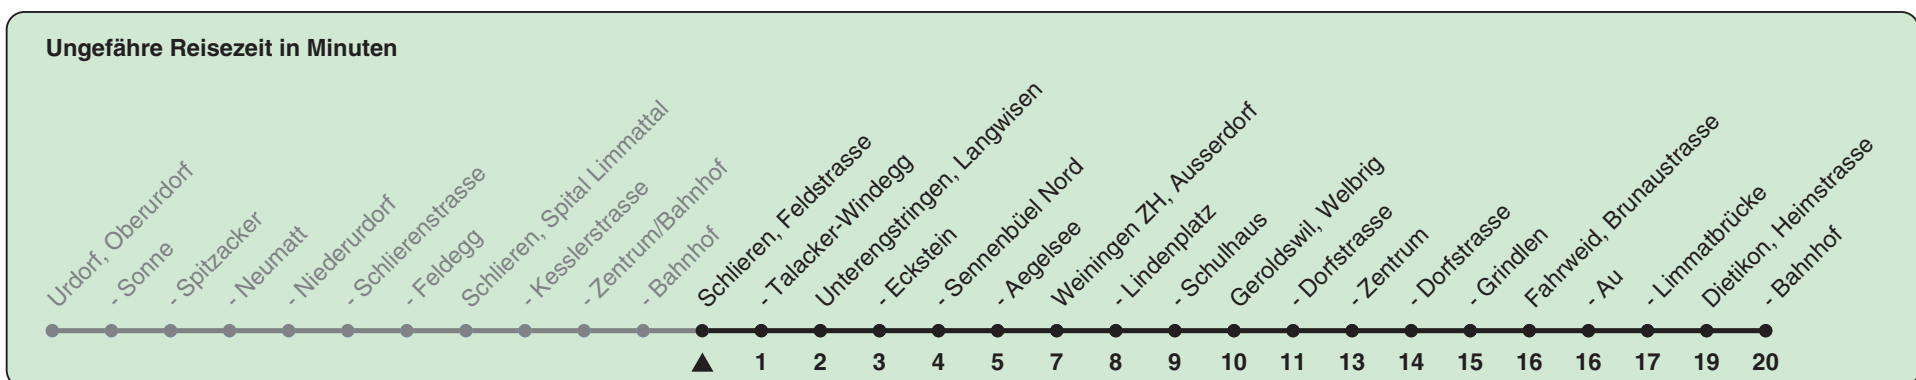

Feldstrasse

Richtung Dietikon, Bahnhof

h	Montag-Freitag	Samstag	Sonn- und Feiertag
5	15 32		
6	02 32	02 32	
7	02 32	02 32	02 32
8	02 32	02 32	02 32
9	02 32	02 32	02 32
10	02 32	02 32	02 32
11	02 32	02 32	02 32
12	02 32	02 32	02 32
13	02 32	02 32	02 32
14	02 32	02 32	02 32
15	02 32	02 32	02 32
16	02 33	02 32	02 32
17	03 33	02 32	02 32
18	03 33	02 32	02 32
19	02 32	02 32	02 32
20	02 32	02 32	02 32
21	02 32	02 32	02 32
22	02 32	02 32	02 32
23	02 32	02 32	02 32
0	02 32	02 32	02 32

Als Feiertage gelten: 25./26. Dez., 1./2. Jan., Karfreitag, Ostermontag, 1. Mai, Auffahrt, Pfingstmontag, 1. Aug.

Gültig ab 12.12.2021