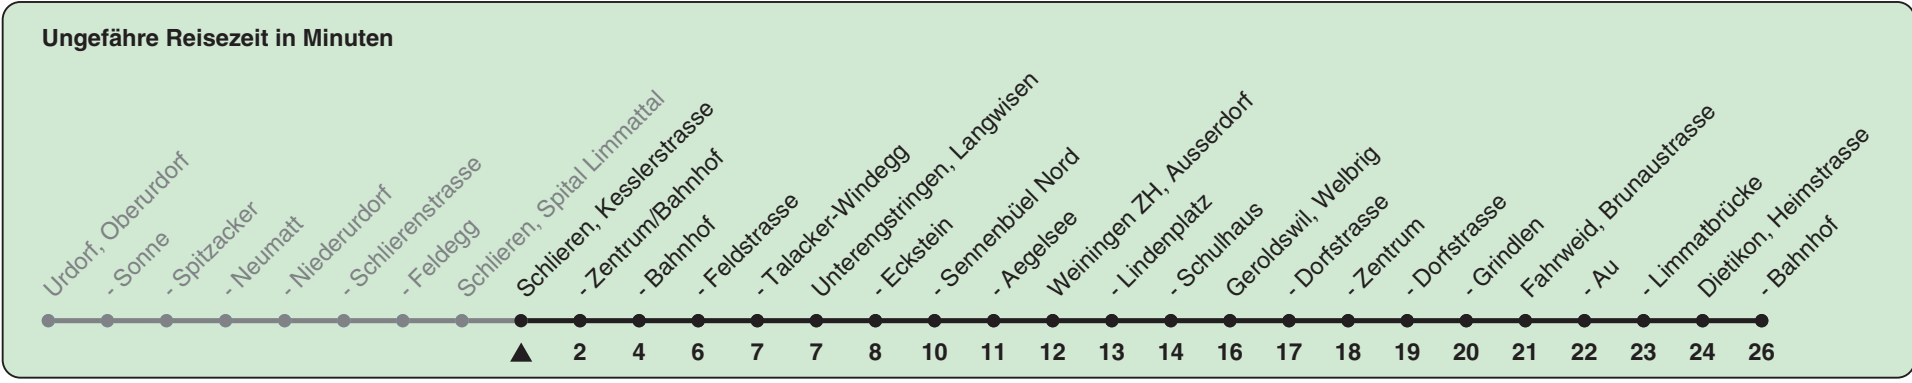

Zum Live-Fahrplan

Kesslerstrasse

Richtung Dietikon, Bahnhof

h	Montag-Freitag	Samstag	Sonn- und Feiertag
5	27 57	57	
6	26 56	27 57	57
7	26 56	26 56	27 57
8	26 57	26 56	27 57
9	27 57	27 57	27 57
10	27 57	27 57	26 56
11	27 57	27 57	26 56
12	27 57	27 57	26 56
13	27 57	27 57	26 56
14	27 57	27 57	26 56
15	27 57	27 57	26 56
16	26 56	27 57	26 56
17	26 56	27 57	26 56
18	26 57	27 57	26 56
19	27 57	27 57	27 57
20	27 57	27 57	27 57
21	27 57	27 57	27 57
22	27 57	27 57	27 57
23	27 57	27 57	27 57
0	27	27	27

Als Feiertage gelten: 25./26. Dez., 1./2. Jan., Karfreitag, Ostermontag, 1. Mai, Auffahrt, Pfingstmontag, 1. Aug.

Gültig ab 12.12.2021

21.09.2021