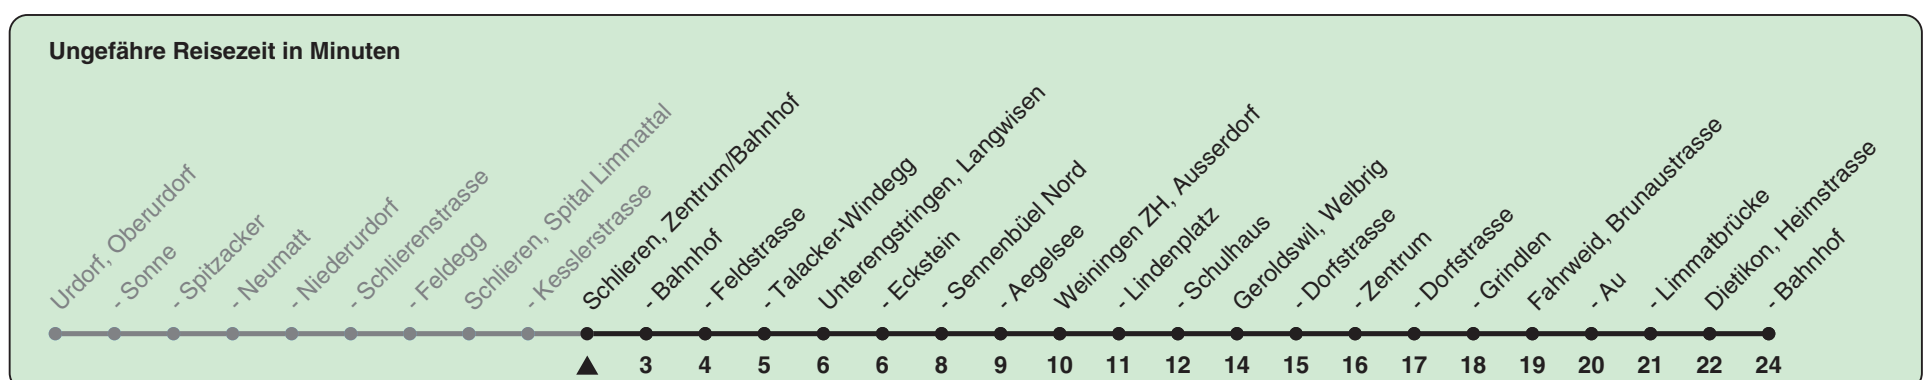

# 302

ZVV-Contact 0848 988 988 | zvv.ch

Zum Live-Fahrplan

Zentrum/Bahnhof

## Richtung Dietikon, Bahnhof

h	Montag-Freitag	Samstag	Sonn- und Feiertag
5	28 58	58	
6	28 58	28 58	58
7	28 58	28 58	28 58
8	28 59	28 58	28 58
9	29 59	29 59	28 58
10	29 59	29 59	28 58
11	29 59	29 59	28 58
12	29 59	29 59	28 58
13	29 59	29 59	28 58
14	29 59	29 59	28 58
15	29 59	29 59	28 58
16	28 58	29 59	28 58
17	28 58	29 59	28 58
18	28 59	29 59	28 58
19	29 59	28 58	28 58
20	28 58	29 59	28 58
21	28 58	28 58	28 58
22	28 58	28 58	28 58
23	28 58	28 58	28 58
0	28	28	28

Als Feiertage gelten: 25./26. Dez., 1./2. Jan., Karfreitag, Ostermontag, 1. Mai, Auffahrt, Pfingstmontag, 1. Aug.

Gültig ab 12.12.2021

STEIG EIN. KOMM WEITER.