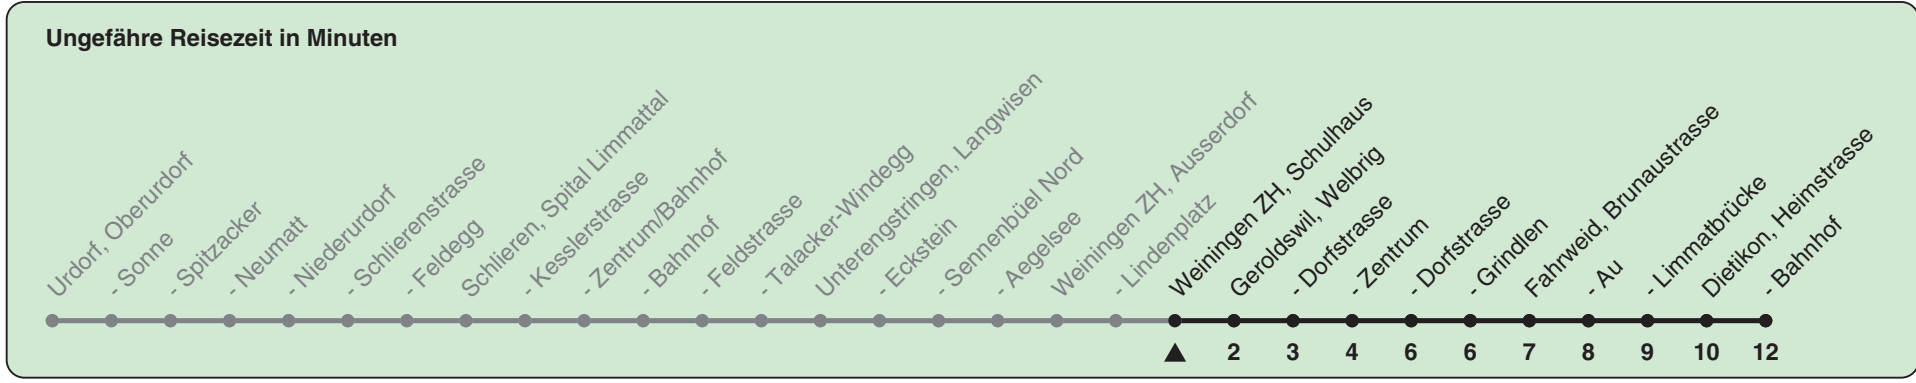

Schulhaus

Richtung Dietikon, Bahnhof

h	Montag-Freitag	Samstag	Sonn- und Feiertag
5	23 39		
6	09 41	09 39	
7	11 41	09 40	09 39
8	11 41	10 40	09 39
9	11 41	10 41	09 39
10	11 41	11 41	09 40
11	11 41	11 41	10 40
12	11 41	11 41	10 40
13	11 41	11 41	10 40
14	11 41	11 41	10 40
15	11 41	11 41	10 40
16	11 42	11 41	10 40
17	12 42	11 41	10 40
18	12 42	11 41	10 40
19	11 41	11 39	10 39
20	11 39	09 39	09 39
21	09 39	09 39	09 39
22	09 39	09 39	09 39
23	09 39	09 39	09 39
0	09 39	09 39	09 39

Als Feiertage gelten: 25./26. Dez., 1./2. Jan., Karfreitag, Ostermontag, 1. Mai, Auffahrt, Pfingstmontag, 1. Aug.

Gültig ab 12.12.2021