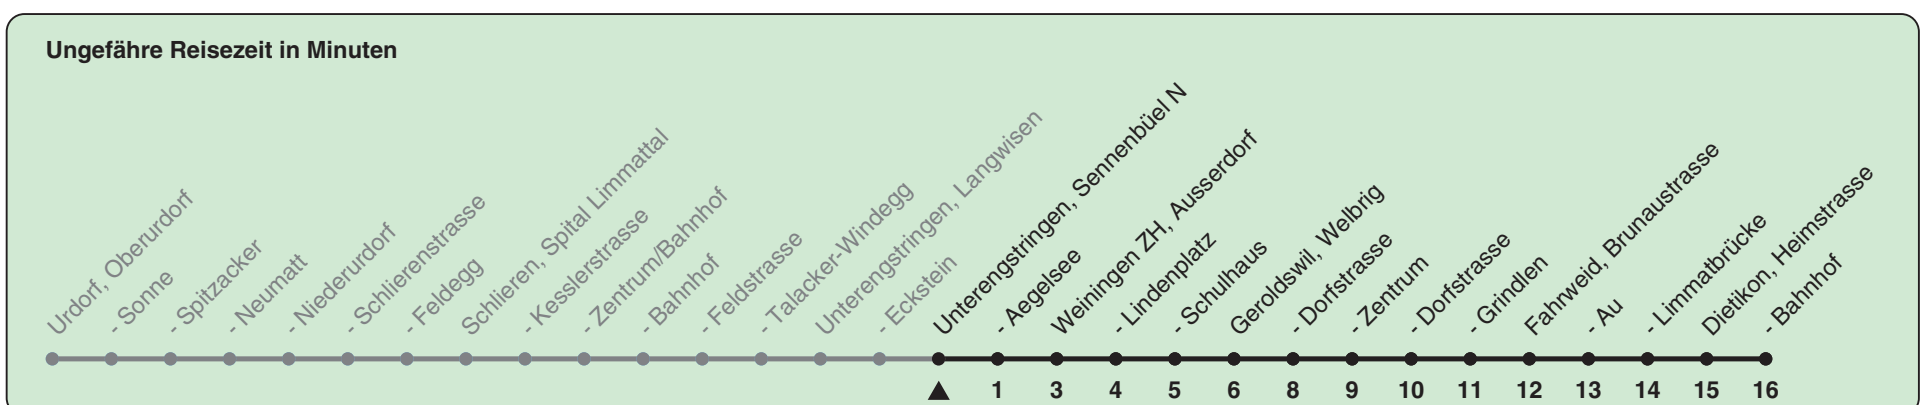

# 302

ZVV-Contact 0848 988 988 | zvv.ch

Zum  
Live-  
Fahrplan

Sennenbüel Nord

## Richtung Dietikon, Bahnhof

h	Montag-Freitag	Samstag	Sonn- und Feiertag
5	19 35		
6	05 36	05 35	
7	06 36	05 36	05 35
8	06 36	06 36	05 35
9	06 36	06 36	05 35
10	06 36	06 36	05 36
11	06 36	06 36	06 36
12	06 36	06 36	06 36
13	06 36	06 36	06 36
14	06 36	06 36	06 36
15	06 36	06 36	06 36
16	06 37	06 36	06 36
17	07 37	06 36	06 36
18	07 37	06 36	06 36
19	06 36	06 35	06 35
20	06 35	05 35	05 35
21	05 35	05 35	05 35
22	05 35	05 35	05 35
23	05 35	05 35	05 35
0	05 35	05 35	05 35

Als Feiertage gelten: 25./26. Dez., 1./2. Jan., Karfreitag, Ostermontag, 1. Mai, Auffahrt, Pfingstmontag, 1. Aug.

Gültig ab 12.12.2021

STEIG EIN. KOMM WEITER.