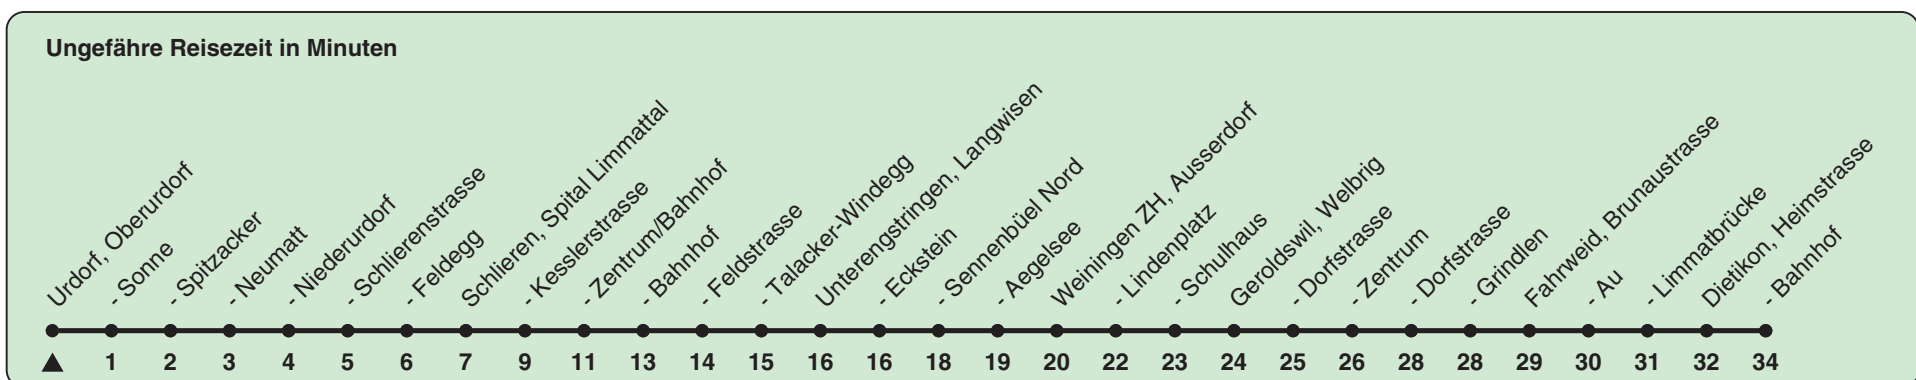

Oberurdorf

Richtung Dietikon, Bahnhof

h	Montag-Freitag	Samstag	Sonn- und Feiertag
5	19 49	49	
6	17 47	19 49	49
7	17 47	18 48	19 49
8	17 48	18 48	19 49
9	18 48	18 48	19 49
10	18 48	18 48	18 48
11	18 48	18 48	18 48
12	18 48	18 48	18 48
13	18 48	18 48	18 48
14	18 48	18 48	18 48
15	18 48	18 48	18 48
16	17 47	18 48	18 48
17	17 47	18 48	18 48
18	17 48	18 48	18 48
19	18 48	19 49	19 49
20	19 49	19 49	19 49
21	19 49	19 49	19 49
22	19 49	19 49	19 49
23	19 49	19 49	19 49
0	19	19	19

Als Feiertage gelten: 25./26. Dez., 1./2. Jan., Karfreitag, Ostermontag, 1. Mai, Auffahrt, Pfingstmontag, 1. Aug.

Gültig ab 12.12.2021