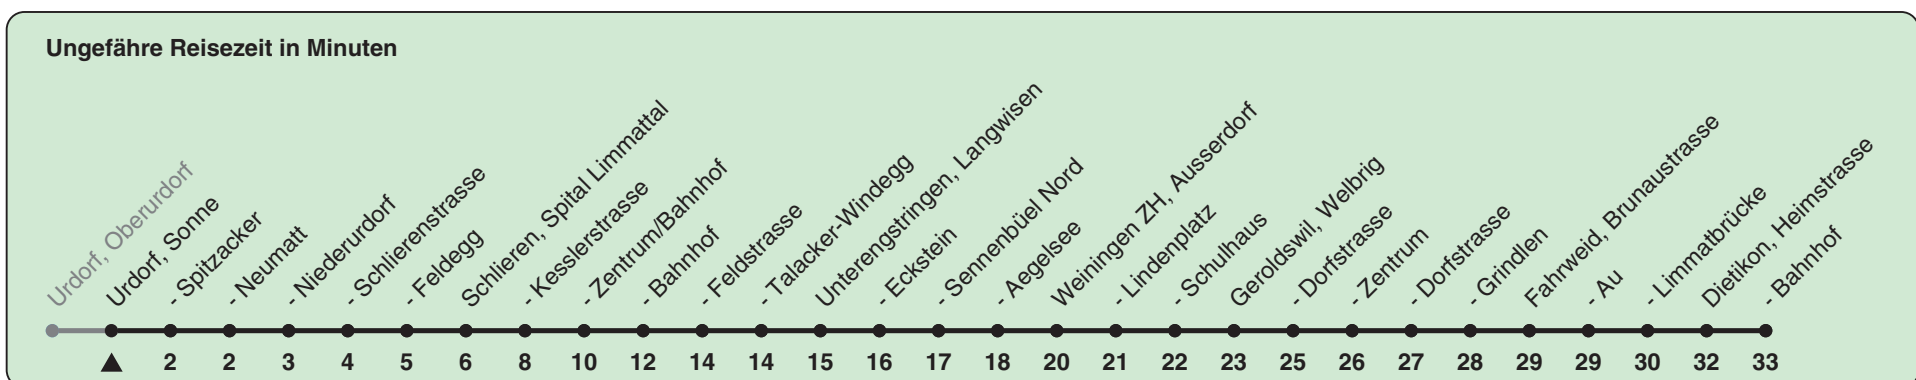

Zum Live-Fahrplan

Sonne

# Richtung Dietikon, Bahnhof

h	Montag-Freitag	Samstag	Sonn- und Feiertag
5	20 50	50	
6	18 48	20 50	50
7	18 48	19 49	20 50
8	18 49	19 49	20 50
9	19 49	19 49	20 50
10	19 49	19 49	19 49
11	19 49	19 49	19 49
12	19 49	19 49	19 49
13	19 49	19 49	19 49
14	19 49	19 49	19 49
15	19 49	19 49	19 49
16	18 48	19 49	19 49
17	18 48	19 49	19 49
18	18 49	19 49	19 49
19	19 49	20 50	20 50
20	20 50	20 50	20 50
21	20 50	20 50	20 50
22	20 50	20 50	20 50
23	20 50	20 50	20 50
0	20	20	20

Als Feiertage gelten: 25./26. Dez., 1./2. Jan., Karfreitag, Ostermontag, 1. Mai, Auffahrt, Pfingstmontag, 1. Aug.

Gültig ab 12.12.2021