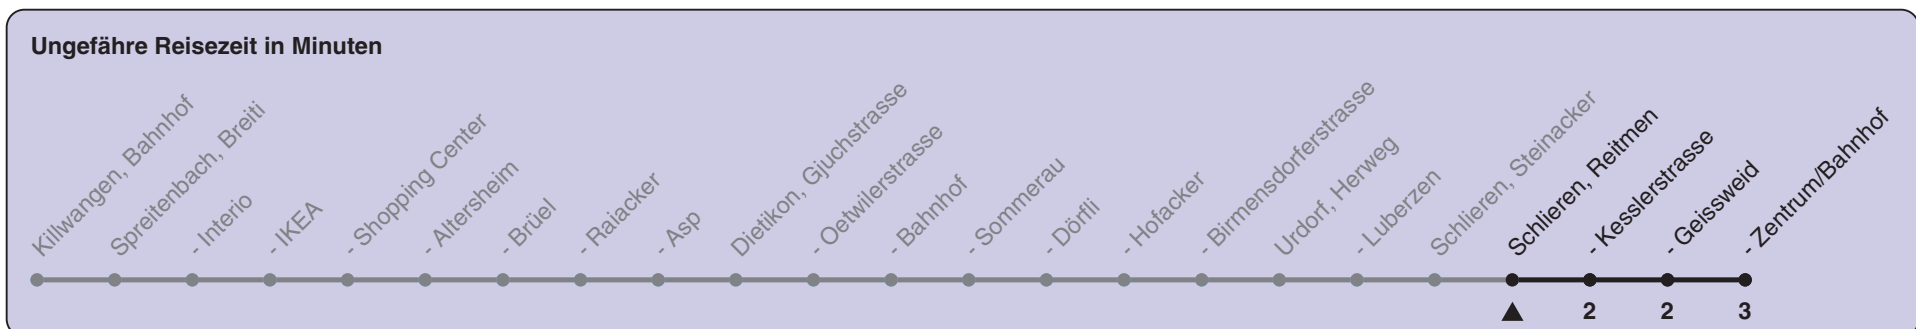

Reitmen

Richtung Schlieren, Zentrum/Bahnhof

h	Montag-Freitag	Samstag	Sonn- und Feiertag
5	31 46		
6	01 16 33 48	01 16 31 46	07 35
7	03 18 33 48	01 16 32 47	05 35
8	03 18 33 48	02 17 32 47	05 35
9	03 18 33 48	02 17 33 48	05 35
10	03 18 33 48	03 18 33 48	05 36
11	03 18 33 48	03 18 33 48	06 36
12	03 18 33 48	03 18 33 48	06 36
13	03 18 33 48	03 18 33 48	06 36
14	03 18 33 48	03 18 33 48	06 36
15	03 18 33 48	03 18 33 48	06 36
16	03 18 33 48	03 18 33 48	06 36
17	03 18 33 48	03 18 33 48	06 36
18	03 18 33 48	03 18 33 48	06 36
19	03 18 33 48	03 18 31 46	06 35
20	03 18 31 46	01 16 31 46	05 35
21	01 16 31 46	01 31	05 35
22	01 35	01 35	05 35
23	05 35	05 35	05 35
0	05 35	05 35	05 35

Als Feiertage gelten: 25./26. Dez., 1./2. Jan., Karfreitag, Ostermontag, 1. Mai, Auffahrt, Pfingstmontag, 1. Aug.

Gültig ab 12.12.2021

STEIG EIN. KOMM WEITER.