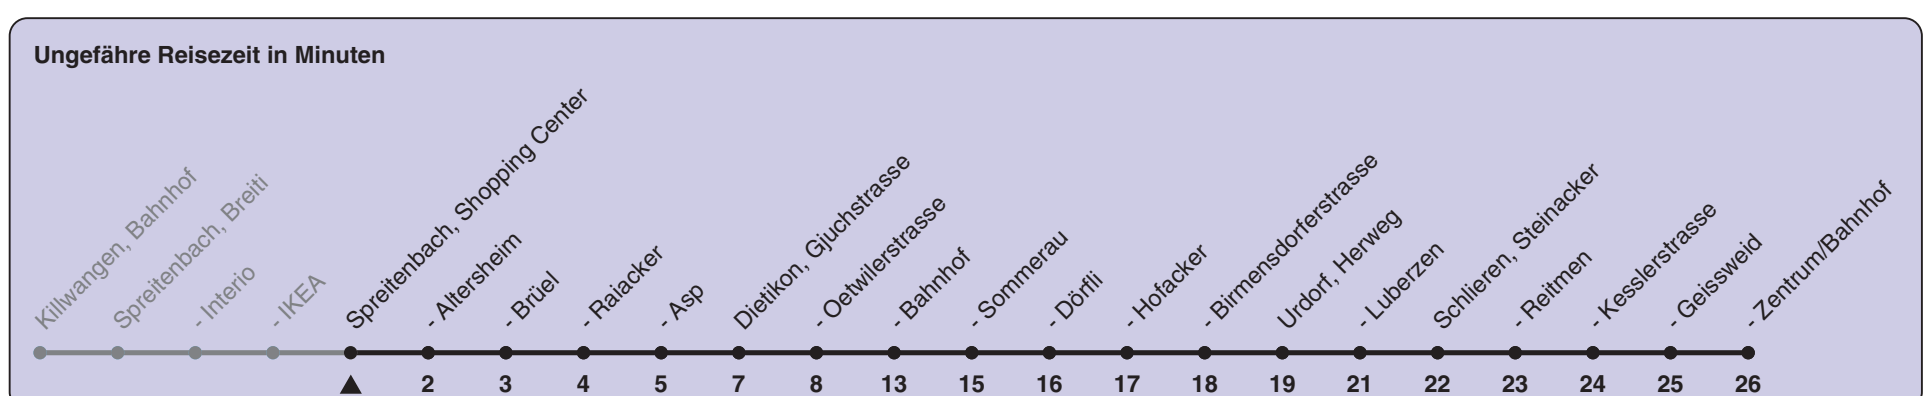

# 303

ZVV-Contact 0848 988 988 | zvv.ch

Zum  
Live-  
Fahrplan

Shopping Center

## Richtung Schlieren, Zentrum/Bahnhof

h	Montag-Freitag	Samstag	Sonn- und Feiertag
5	42 57		
6	10 25 40 55	57	
7	10 25 40 55	11 25 40 55	45
8	10 25 40 55	10 25 40 55	15 45
9	10 25 40 55	10 25 40 55	15 45
10	10 25 40 55	10 25 40 55	15 45
11	10 25 40 55	10 25 40 55	15 45
12	10 25 40 55	10 25 40 55	15 45
13	10 25 40 55	10 25 40 55	15 45
14	10 25 40 55	10 25 40 55	15 45
15	10 25 40 55	10 25 40 55	15 45
16	10 25 40 55	10 25 40 55	15 45
17	10 25 40 55	10 25 40 55	15 45
18	10 25 40 55	10 25 40 55	15 45
19	10 25 40 55	10 25 40 55	15 45
20	10 25 40	10 25 40	15 45
21	10 40	10 40	15 45
22	15 45	15 45	15 45
23	15 45	15 45	15 45
0	15	15	15

Als Feiertage gelten: 25./26. Dez., 1./2. Jan., Karfreitag, Ostermontag, 1. Mai, Auffahrt, Pfingstmontag, 1. Aug.

Gültig ab 12.12.2021

STEIG EIN. KOMM WEITER.