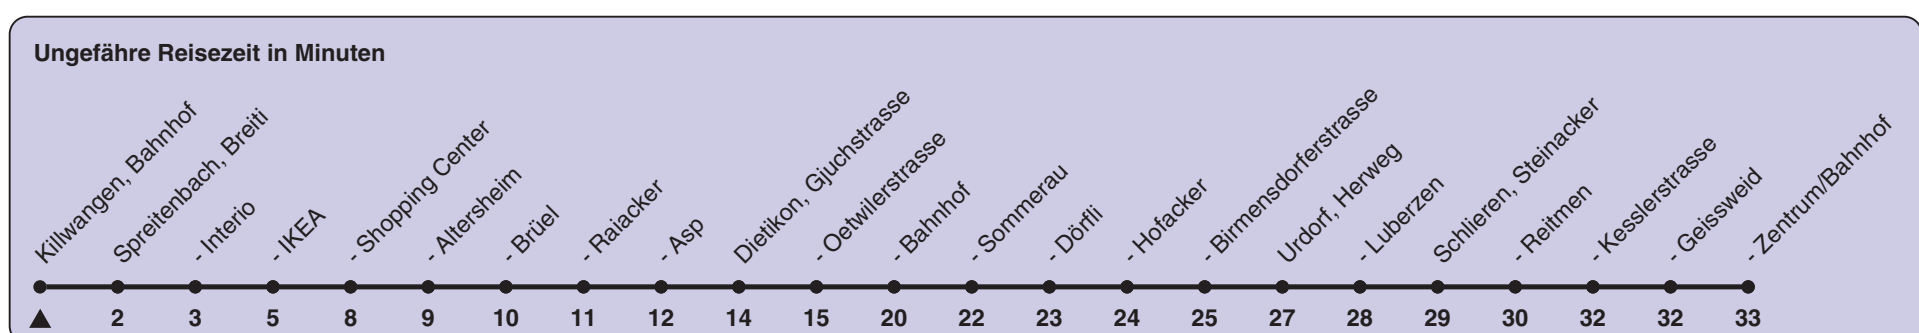

Bahnhof

Richtung Schlieren, Zentrum/Bahnhof

h	Montag-Freitag	Samstag	Sonn- und Feiertag
5			
6	03 18 33 48		
7	03 18 33 48	18 33 48	
8	03 18 33 48	03 18 33 48	
9	03 18 33 48	03 18 33 48	
10	03 18 33 48	03 18 33 48	
11	03 18 33 48	03 18 33 48	
12	03 18 33 48	03 18 33 48	
13	03 18 33 48	03 18 33 48	
14	03 18 33 48	03 18 33 48	
15	03 18 33 48	03 18 33 48	
16	03 18 33 48	03 18 33 48	
17	03 18 33 48	03 18 33 48	
18	03 18 33 48	03 18 33 48	
19	03 18 33 48	04 19 34 49	
20	04 19 34	04 19 34	
21	04 34	04 34	
22			
23			
0			

Als Feiertage gelten: 25./26. Dez., 1./2. Jan., Karfreitag, Ostermontag, 1. Mai, Auffahrt, Pfingstmontag, 1. Aug.

Gültig ab 12.12.2021

STEIG EIN. KOMM WEITER.