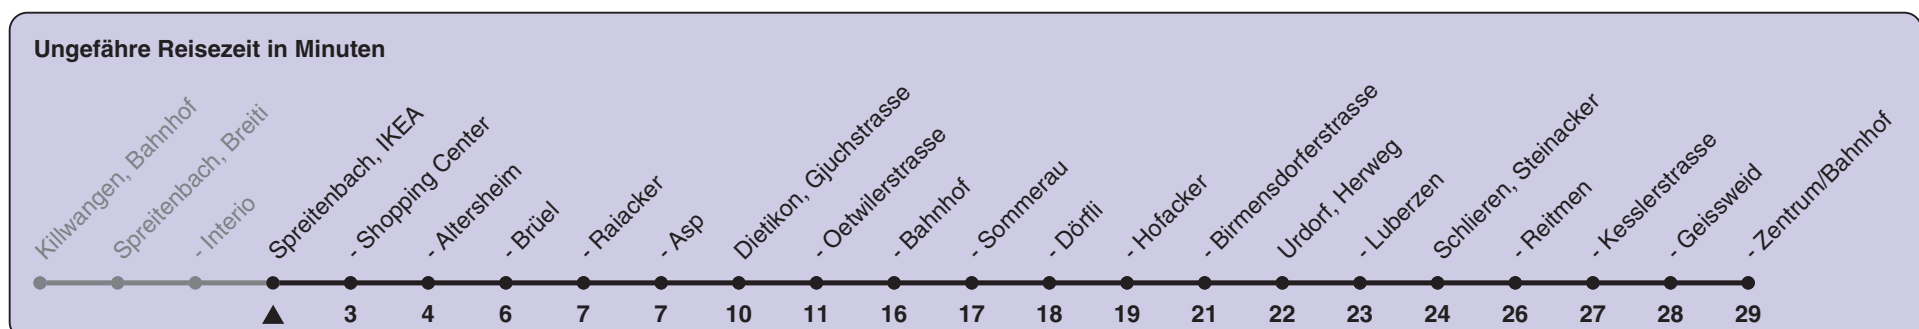

IKEA

Richtung Schlieren, Zentrum/Bahnhof

h	Montag-Freitag	Samstag	Sonn- und Feiertag
5			
6	07 22 37 52		
7	07 22 37 52	23 38 53	
8	07 22 37 52	08 23 38 53	
9	07 22 37 52	07 22 37 52	
10	07 22 37 52	07 22 37 52	
11	07 22 37 52	07 22 37 52	
12	07 22 37 52	07 22 37 52	
13	07 22 37 52	07 22 37 52	
14	07 22 37 52	07 22 37 52	
15	07 22 37 52	07 22 37 52	
16	07 22 37 52	07 22 37 52	
17	07 22 37 52	07 22 37 52	
18	07 22 37 52	07 22 37 52	
19	07 22 37 52	08 23 38 53	
20	08 23 38	08 23 38	
21	08 38	08 38	
22			
23			
0			

Als Feiertage gelten: 25./26. Dez., 1./2. Jan., Karfreitag, Ostermontag, 1. Mai, Auffahrt, Pfingstmontag, 1. Aug.

Gültig ab 12.12.2021