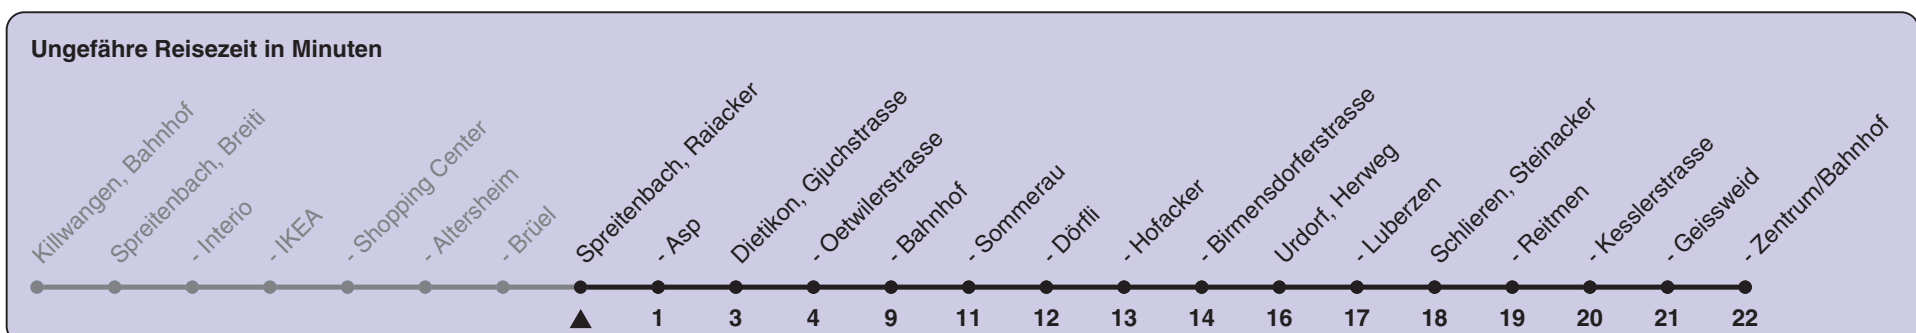

Raiacker

Richtung Schlieren, Zentrum/Bahnhof

h	Montag-Freitag	Samstag	Sonn- und Feiertag
5	45		
6	00 14 29 44 59		
7	14 29 44 59	00 14 29 44 59	48
8	14 29 44 59	14 29 44 59	18 48
9	14 29 44 59	14 29 44 59	18 48
10	14 29 44 59	14 29 44 59	18 48
11	14 29 44 59	14 29 44 59	18 48
12	14 29 44 59	14 29 44 59	18 48
13	14 29 44 59	14 29 44 59	18 48
14	14 29 44 59	14 29 44 59	18 48
15	14 29 44 59	14 29 44 59	18 48
16	14 29 44 59	14 29 44 59	18 48
17	14 29 44 59	14 29 44 59	18 48
18	14 29 44 59	14 29 44 59	18 48
19	14 29 44 59	14 29 44 59	18 48
20	14 29 44	14 29 44	18 48
21	14 44	14 44	18 48
22	18 48	18 48	18 48
23	18 48	18 48	18 48
0	18	18	18

Als Feiertage gelten: 25./26. Dez., 1./2. Jan., Karfreitag, Ostermontag, 1. Mai, Auffahrt, Pfingstmontag, 1. Aug.

Gültig ab 12.12.2021