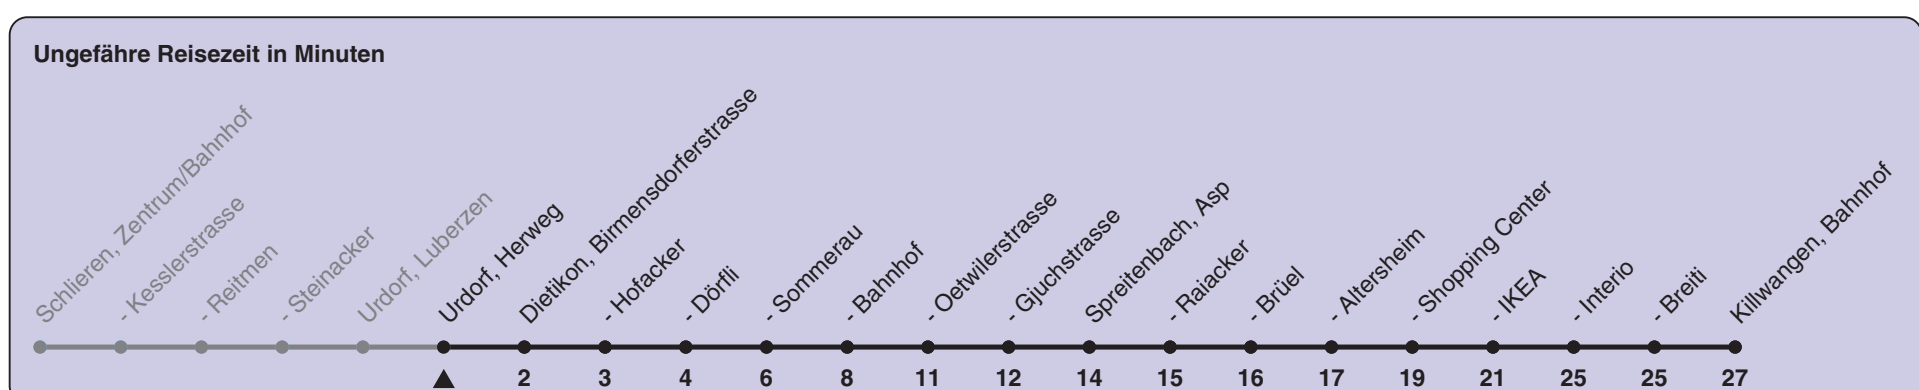

Herweg

## Richtung Killwangen, Bahnhof

h	Montag-Freitag	Samstag	Sonn- und Feiertag
5	44 57	58a	
6	12 27 42 57	13a 27a 42 57	26a 56a
7	12 27 42 57	12 27 42 57	26b 56b
8	12 27 42 57	12 27 42 57	26b 56b
9	12 27 42 57	12 27 42 57	26b 56b
10	12 27 42 57	12 27 42 57	26b 56b
11	12 27 42 57	12 27 42 57	26b 56b
12	12 27 42 57	12 27 42 57	26b 56b
13	12 27 42 57	12 27 42 57	26b 56b
14	12 27 42 57	12 27 42 57	26b 56b
15	12 27 42 57	12 27 42 57	26b 56b
16	11 26 41 56	12 27 42 57	26b 56b
17	11 26 41 56	12 27 42 57	26b 56b
18	11 26 42 57	12 27 42 57	26b 56b
19	12 27 42 57	12 27 42 57	26b 56b
20	12 27 42a 57	12 27 42a 57	26b 56b
21	12a 27b 42a 57b	27b 57b	26b 56b
22	27b 57b	27b 57b	26b 56b
23	27b 57b	27b 57b	26b 56b
0	27b	27b	26b

a) bis Dietikon, Gjuchstrasse      b) bis Spreitenbach, Altersheim

Als Feiertage gelten: 25./26. Dez., 1./2. Jan., Karfreitag, Ostermontag, 1. Mai, Auffahrt, Pfingstmontag, 1. Aug.

Gültig ab 12.12.2021