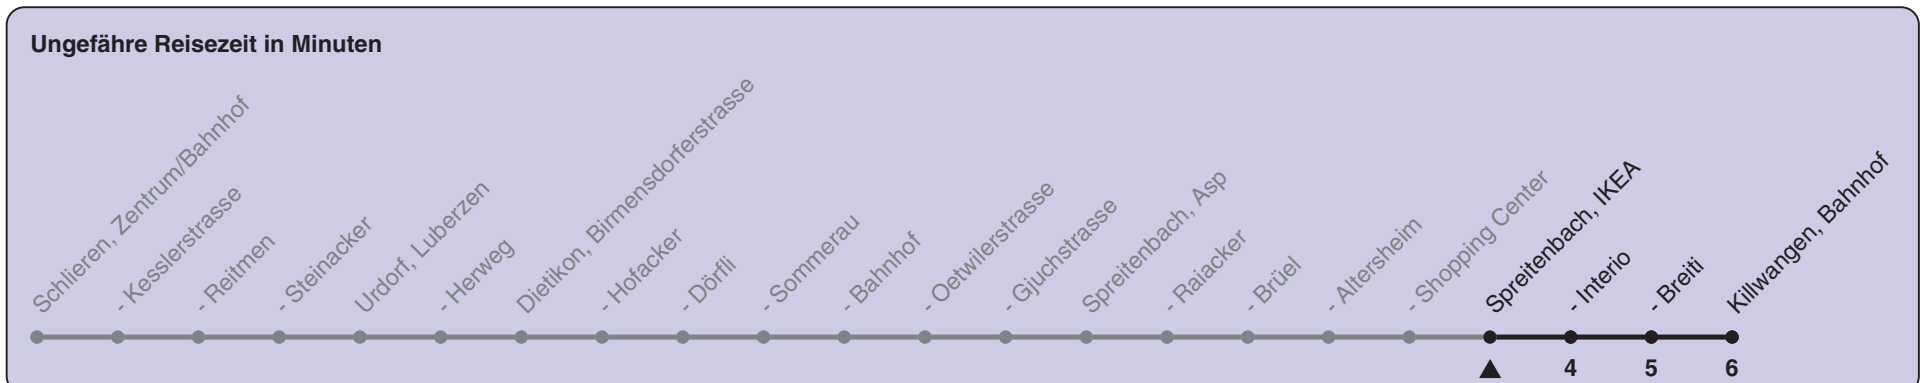

303

ZVV-Contact 0848 988 988 | zvv.ch

Zum Live-Fahrplan

IKEA

Richtung Killwangen, Bahnhof

| h | Montag-Freitag | Samstag | Sonn- und Feiertag |
|----|----------------|-------------|--------------------|
| 5 | 47 | | |
| 6 | 02 16 32 47 | | |
| 7 | 02 17 32 47 | 01 16 32 47 | |
| 8 | 02 17 32 47 | 02 17 32 47 | |
| 9 | 02 17 32 47 | 02 17 32 47 | |
| 10 | 02 17 32 47 | 02 17 32 47 | |
| 11 | 02 17 32 47 | 02 17 32 47 | |
| 12 | 02 17 32 47 | 02 17 32 47 | |
| 13 | 02 17 32 47 | 02 17 32 47 | |
| 14 | 02 17 32 47 | 02 17 32 47 | |
| 15 | 02 17 32 47 | 02 17 32 47 | |
| 16 | 02 17 33 48 | 02 17 32 47 | |
| 17 | 03 18 33 48 | 02 17 32 47 | |
| 18 | 03 18 33 48 | 02 17 32 47 | |
| 19 | 02 17 32 47 | 02 17 31 46 | |
| 20 | 02 17 31 46 | 01 16 31 46 | |
| 21 | 16 | 16 | |
| 22 | | | |
| 23 | | | |
| 0 | | | |

Als Feiertage gelten: 25./26. Dez., 1./2. Jan., Karfreitag, Ostermontag, 1. Mai, Auffahrt, Pfingstmontag, 1. Aug.

03.01.2022

Gültig ab 12.12.2021

STEIG EIN. KOMM WEITER.