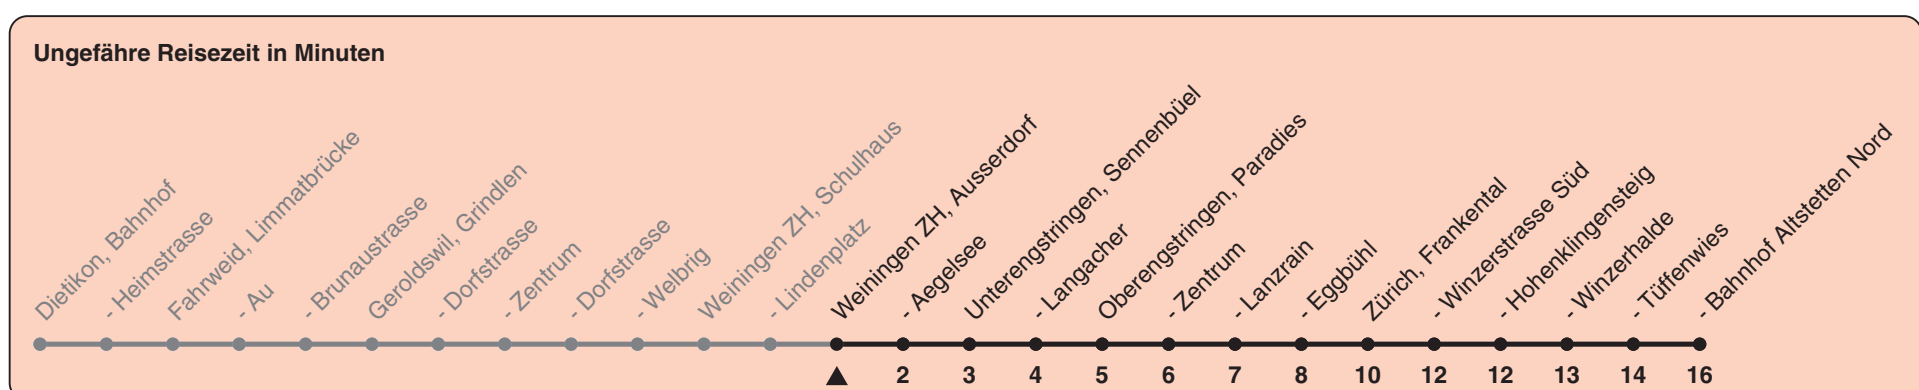

Ausserdorf

# Richtung Zürich, Bahnhof Altstetten N

h	Montag-Freitag	Samstag	Sonn- und Feiertag
5			
6	34	33	33
7	04 34	03 34	03 33
8	04 34	04 34	03 33
9	04 34	04 34	03 33
10	04 34	04 34	03 34
11	04 34	04 34	04 34
12	04 34	04 34	04 34
13	04 34	04 34	04 34
14	04 34	04 34	04 34
15	04 34	04 34	04 34
16	04 36	04 34	04 34
17	06 36	04 34	04 34
18	06 36	04 34	04 34
19	04 34	04 33	04 33
20	04 33	03 33	03 33
21	03 33	03 33	03 33
22	03 33	03 33	03 33
23	03 33	03 33	03 33
0	03 33	03 33	03 33

Als Feiertage gelten: 25./26. Dez., 1./2. Jan., Karfreitag, Ostermontag, 1. Mai, Auffahrt, Pfingstmontag, 1. Aug.

Gültig ab 12.12.2021