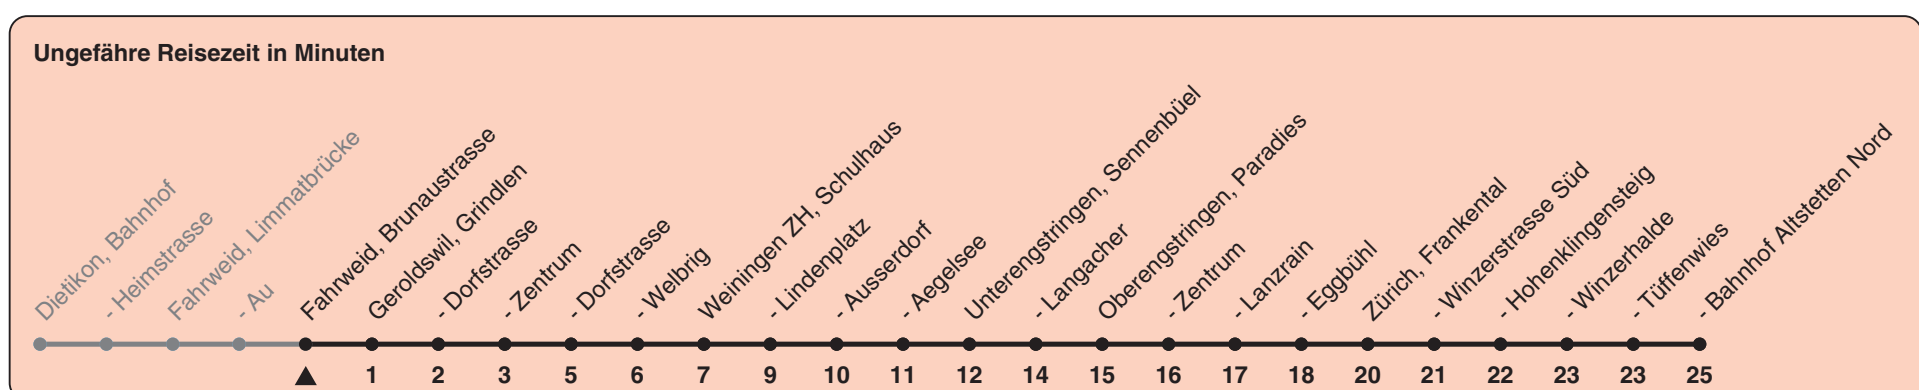

Brunastrasse

Richtung Zürich, Bahnhof Altstetten N

h	Montag-Freitag	Samstag	Sonn- und Feiertag
5			
6	24 54	24 54	24 54
7	24 54	24 54	24 54
8	24 55	24 54	24 54
9	25 55	25 55	24 54
10	25 55	25 55	24 54
11	25 55	25 55	24 54
12	25 55	25 55	24 54
13	25 55	25 55	24 54
14	25 55	25 55	24 54
15	25 55	25 55	24 54
16	26 56	25 55	24 54
17	26 56	25 55	24 54
18	26 55	25 55	24 54
19	25 55	24 54	24 54
20	24 54	24 54	24 54
21	24 54	24 54	24 54
22	24 54	24 54	24 54
23	24 54	24 54	24 54
0	24	24	24

Als Feiertage gelten: 25./26. Dez., 1./2. Jan., Karfreitag, Ostermontag, 1. Mai, Auffahrt, Pfingstmontag, 1. Aug.

Gültig ab 12.12.2021