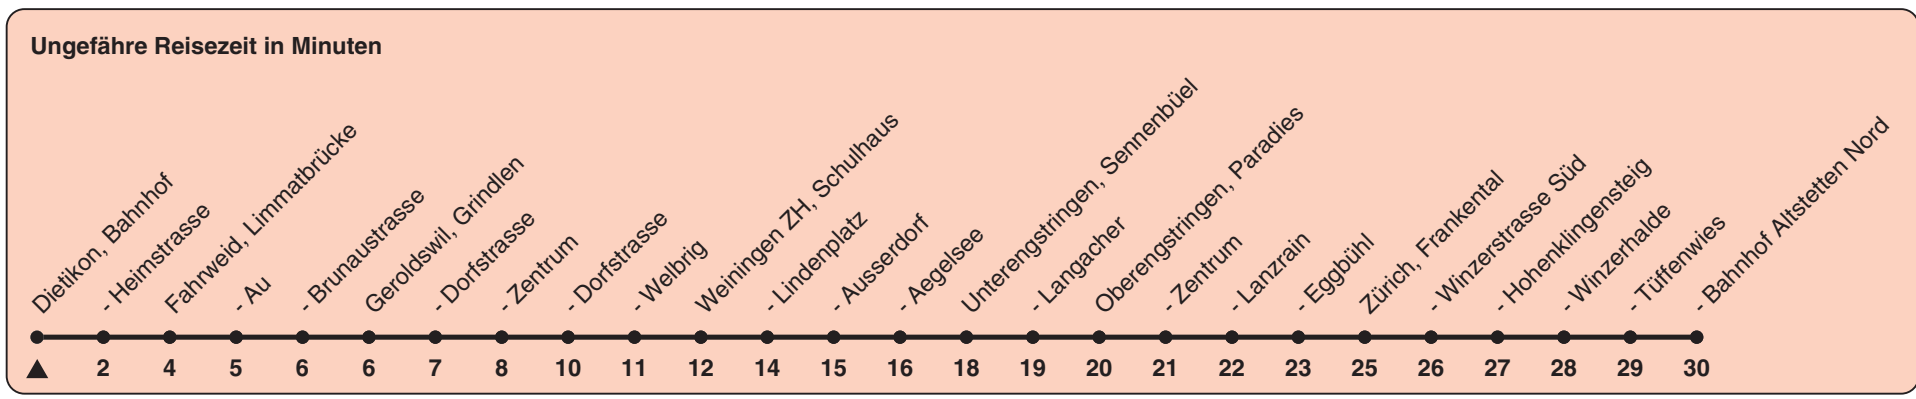

Bahnhof

Richtung Zürich, Bahnhof Altstetten N

h	Montag-Freitag	Samstag	Sonn- und Feiertag
5			
6	18 48	20 50	20 50
7	18 48	20 50	20 50
8	18 50	20 50	20 50
9	20 50	20 50	20 50
10	20 50	20 50	20 50
11	20 50	20 50	20 50
12	20 50	20 50	20 50
13	20 50	20 50	20 50
14	20 50	20 50	20 50
15	20 50	20 50	20 50
16	20 50	20 50	20 50
17	20 50	20 50	20 50
18	20 50	20 50	20 50
19	20 50	20 50	20 50
20	20 50	20 50	20 50
21	20 50	20 50	20 50
22	20 50	20 50	20 50
23	20 50	20 50	20 50
0	20	20	20

Als Feiertage gelten: 25./26. Dez., 1./2. Jan., Karfreitag, Ostermontag, 1. Mai, Auffahrt, Pfingstmontag, 1. Aug.

Gültig ab 12.12.2021