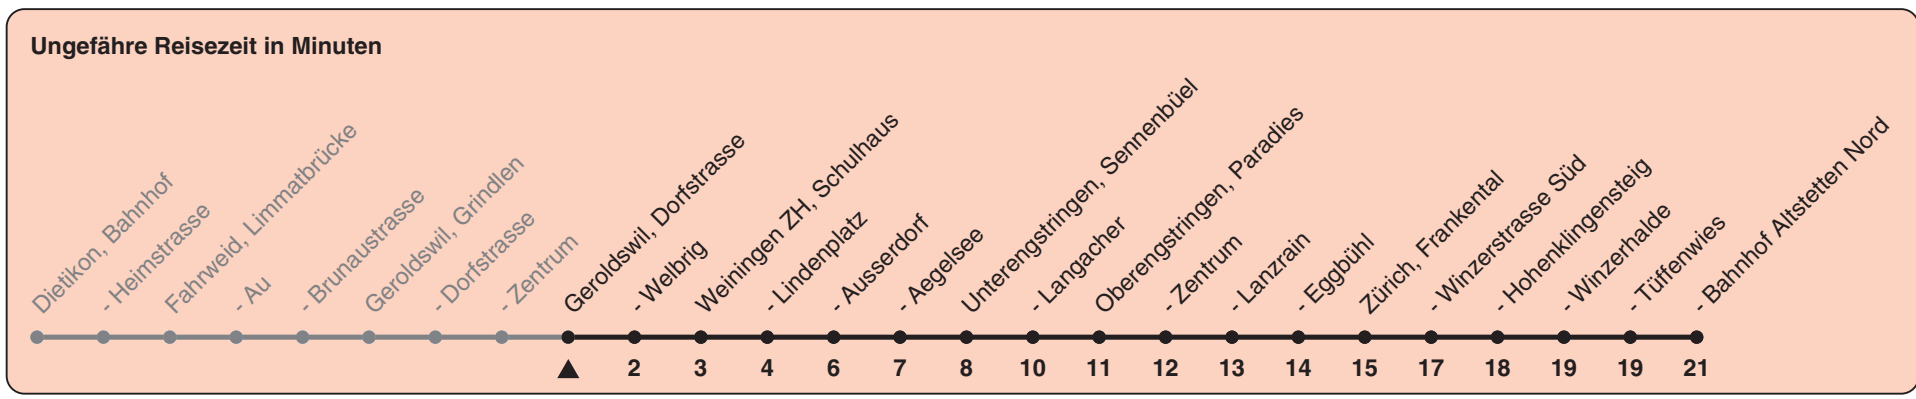

Dorfstrasse

Richtung Zürich, Bahnhof Altstetten N

h	Montag-Freitag	Samstag	Sonn- und Feiertag
5			
6	26 56	26 56	26 56
7	26 56	26 56	26 56
8	26 56	26 56	26 56
9	26 56	26 56	26 56
10	26 56	26 56	26 56
11	26 56	26 56	26 56
12	26 56	26 56	26 56
13	26 56	26 56	26 56
14	26 56	26 56	26 56
15	26 56	26 56	26 56
16	28 58	26 56	26 56
17	28 58	26 56	26 56
18	28 56	26 56	26 56
19	26 56	26 56	26 56
20	26 56	26 56	26 56
21	26 56	26 56	26 56
22	26 56	26 56	26 56
23	26 56	26 56	26 56
0	26	26	26

Als Feiertage gelten: 25./26. Dez., 1./2. Jan., Karfreitag, Ostermontag, 1. Mai, Auffahrt, Pfingstmontag, 1. Aug.

Gültig ab 12.12.2021

Dorfstrasse

Richtung Zürich, Bahnhof Altstetten N

h	Montag-Freitag	Samstag	Sonn- und Feiertag
5			
6	29 59	28 58	28 58
7	29 59	28 58	28 58
8	29 59	28 58	28 58
9	29 59	29 59	28 58
10	29 59	29 59	28 58
11	29 59	29 59	28 58
12	29 59	29 59	28 58
13	29 59	29 59	28 58
14	29 59	29 59	28 58
15	29 59	29 59	28 58
16	30	29 59	28 58
17	00 30	29 59	28 58
18	00 30 59	29 59	28 58
19	29 59	28 58	28 58
20	28 58	28 58	28 58
21	28 58	28 58	28 58
22	28 58	28 58	28 58
23	28 58	28 58	28 58
0	28	28	28

Als Feiertage gelten: 25./26. Dez., 1./2. Jan., Karfreitag, Ostermontag, 1. Mai, Auffahrt, Pfingstmontag, 1. Aug.

Gültig ab 12.12.2021