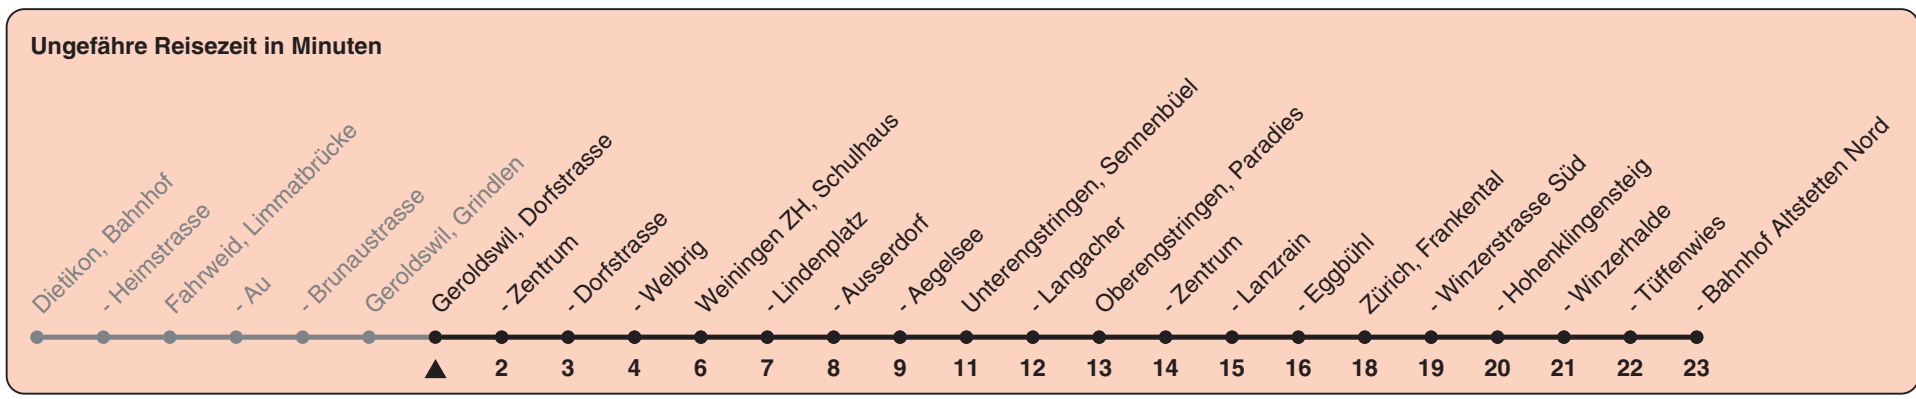

Dorfstrasse

Richtung Zürich, Bahnhof Altstetten N

h	Montag-Freitag	Samstag	Sonn- und Feiertag
5			
6	26 56	26 56	26 56
7	26 56	26 56	26 56
8	26 56	26 56	26 56
9	26 56	26 56	26 56
10	26 56	26 56	26 56
11	26 56	26 56	26 56
12	26 56	26 56	26 56
13	26 56	26 56	26 56
14	26 56	26 56	26 56
15	26 56	26 56	26 56
16	28 58	26 56	26 56
17	28 58	26 56	26 56
18	28 56	26 56	26 56
19	26 56	26 56	26 56
20	26 56	26 56	26 56
21	26 56	26 56	26 56
22	26 56	26 56	26 56
23	26 56	26 56	26 56
0	26	26	26

Als Feiertage gelten: 25./26. Dez., 1./2. Jan., Karfreitag, Ostermontag, 1. Mai, Auffahrt, Pfingstmontag, 1. Aug.

Gültig ab 12.12.2021

Dorfstrasse

Richtung Zürich, Bahnhof Altstetten N

h	Montag-Freitag	Samstag	Sonn- und Feiertag
5			
6	29 59	28 58	28 58
7	29 59	28 58	28 58
8	29 59	28 58	28 58
9	29 59	29 59	28 58
10	29 59	29 59	28 58
11	29 59	29 59	28 58
12	29 59	29 59	28 58
13	29 59	29 59	28 58
14	29 59	29 59	28 58
15	29 59	29 59	28 58
16	30	29 59	28 58
17	00 30	29 59	28 58
18	00 30 59	29 59	28 58
19	29 59	28 58	28 58
20	28 58	28 58	28 58
21	28 58	28 58	28 58
22	28 58	28 58	28 58
23	28 58	28 58	28 58
0	28	28	28

Als Feiertage gelten: 25./26. Dez., 1./2. Jan., Karfreitag, Ostermontag, 1. Mai, Auffahrt, Pfingstmontag, 1. Aug.

Gültig ab 12.12.2021