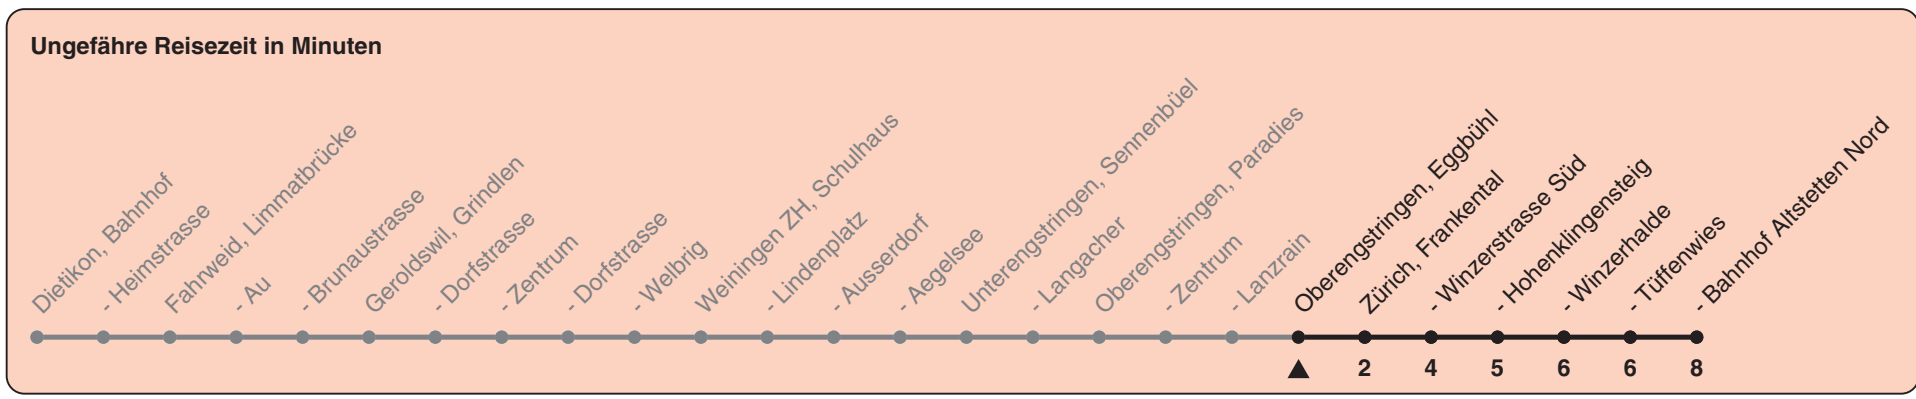

Eggbühl

Richtung Zürich, Bahnhof Altstetten N

h	Montag-Freitag	Samstag	Sonn- und Feiertag
5	10 42	42	42
6	13 35 43 50	12 40	12 40
7	05 13 20 35 43 50	10 41	10 40
8	05 13 20 43	11 41	10 40
9	12 42	11 42	10 40
10	12 42	12 42	10 41
11	12 42	12 42	11 41
12	12 42	12 42	11 41
13	12 42	12 42	11 41
14	12 42	12 42	11 41
15	12 42	12 42	11 41
16	12 44	12 42	11 41
17	14 44	12 42	11 41
18	14 44	12 42	11 41
19	12 42	12 40	11 40
20	12 40	10 40	10 40
21	10 40	10 40	10 40
22	10 40	10 40	10 40
23	10 40	10 40	10 40
0	10 40	10 40	10 40

Als Feiertage gelten: 25./26. Dez., 1./2. Jan., Karfreitag, Ostermontag, 1. Mai, Auffahrt, Pfingstmontag, 1. Aug.

Gültig ab 12.12.2021