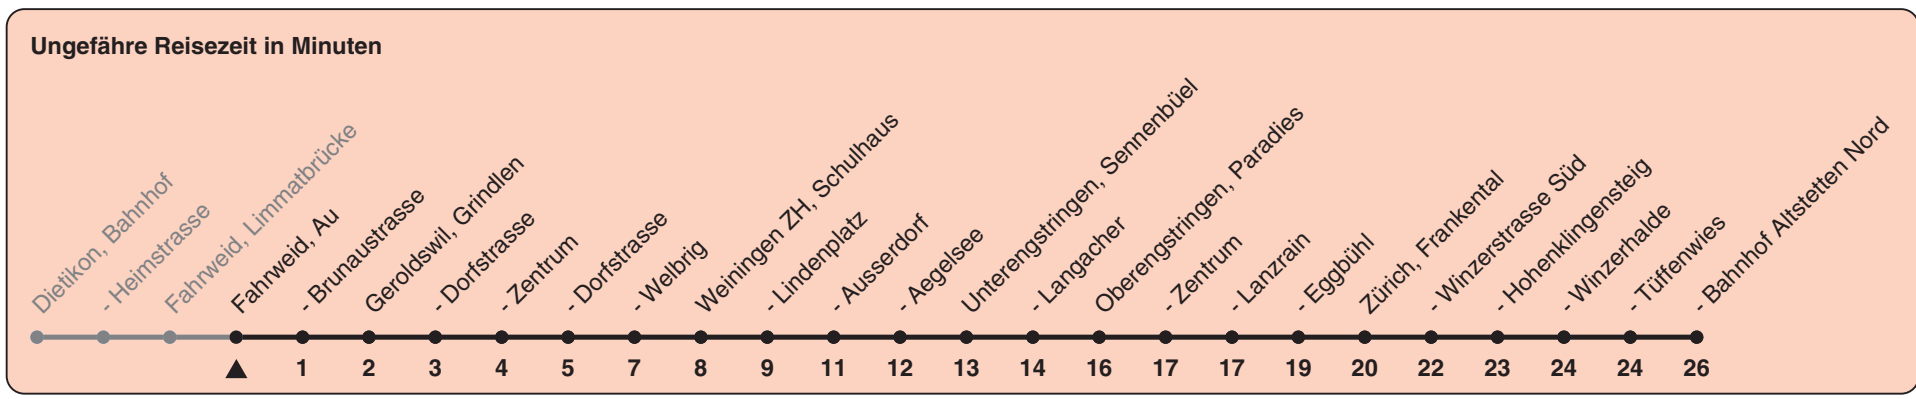

Au

Richtung Zürich, Bahnhof Altstetten N

h	Montag-Freitag	Samstag	Sonn- und Feiertag
5			
6	23 53	23 53	23 53
7	23 53	23 53	23 53
8	23 54	23 53	23 53
9	24 54	24 54	23 53
10	24 54	24 54	23 53
11	24 54	24 54	23 53
12	24 54	24 54	23 53
13	24 54	24 54	23 53
14	24 54	24 54	23 53
15	24 54	24 54	23 53
16	25 55	24 54	23 53
17	25 55	24 54	23 53
18	25 54	24 54	23 53
19	24 54	23 53	23 53
20	23 53	23 53	23 53
21	23 53	23 53	23 53
22	23 53	23 53	23 53
23	23 53	23 53	23 53
0	23	23	23

Als Feiertage gelten: 25./26. Dez., 1./2. Jan., Karfreitag, Ostermontag, 1. Mai, Auffahrt, Pfingstmontag, 1. Aug.

Gültig ab 12.12.2021