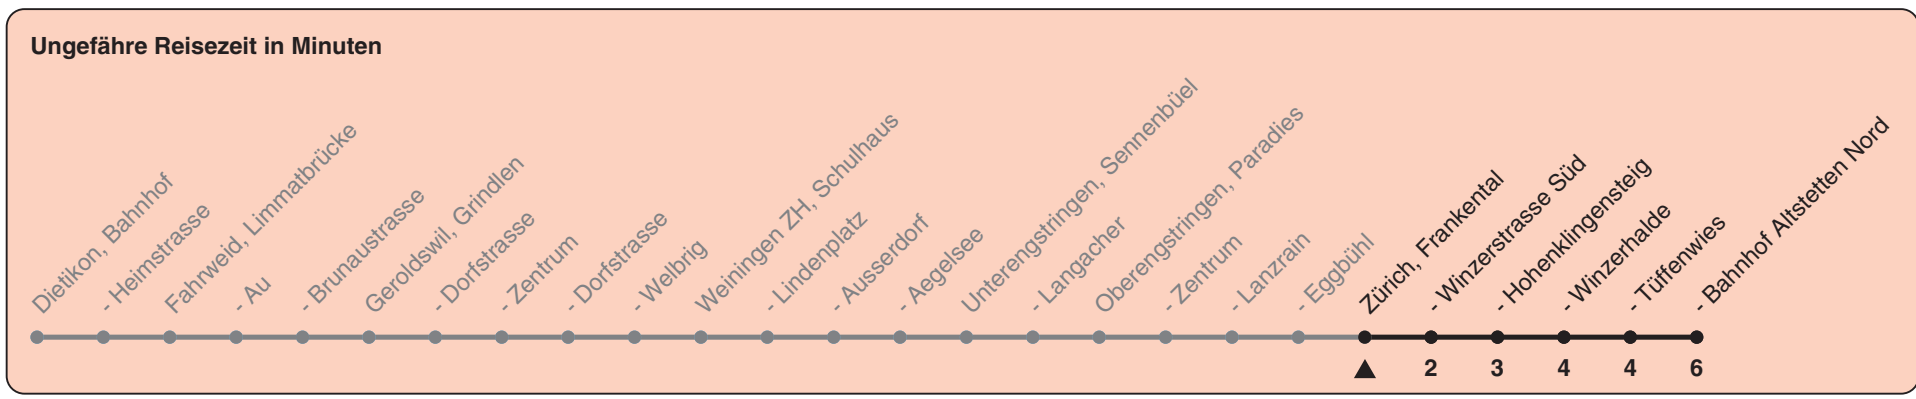

Frankental

# Richtung Zürich, Bahnhof Altstetten N

h	Montag-Freitag	Samstag	Sonn- und Feiertag
5	12 44	44	44
6	15 37 45 52	14 42	14 42
7	07 15 22 37 45 52	12 43	12 42
8	07 15 22 45	13 43	12 42
9	14 44	13 44	12 42
10	14 44	14 44	12 43
11	14 44	14 44	13 43
12	14 44	14 44	13 43
13	14 44	14 44	13 43
14	14 44	14 44	13 43
15	14 44	14 44	13 43
16	14 46	14 44	13 43
17	16 46	14 44	13 43
18	16 46	14 44	13 43
19	14 44	14 42	13 42
20	14 42	12 42	12 42
21	12 42	12 42	12 42
22	12 42	12 42	12 42
23	12 42	12 42	12 42
0	12 42	12 42	12 42

Als Feiertage gelten: 25./26. Dez., 1./2. Jan., Karfreitag, Ostermontag, 1. Mai, Auffahrt, Pfingstmontag, 1. Aug.

Gültig ab 12.12.2021