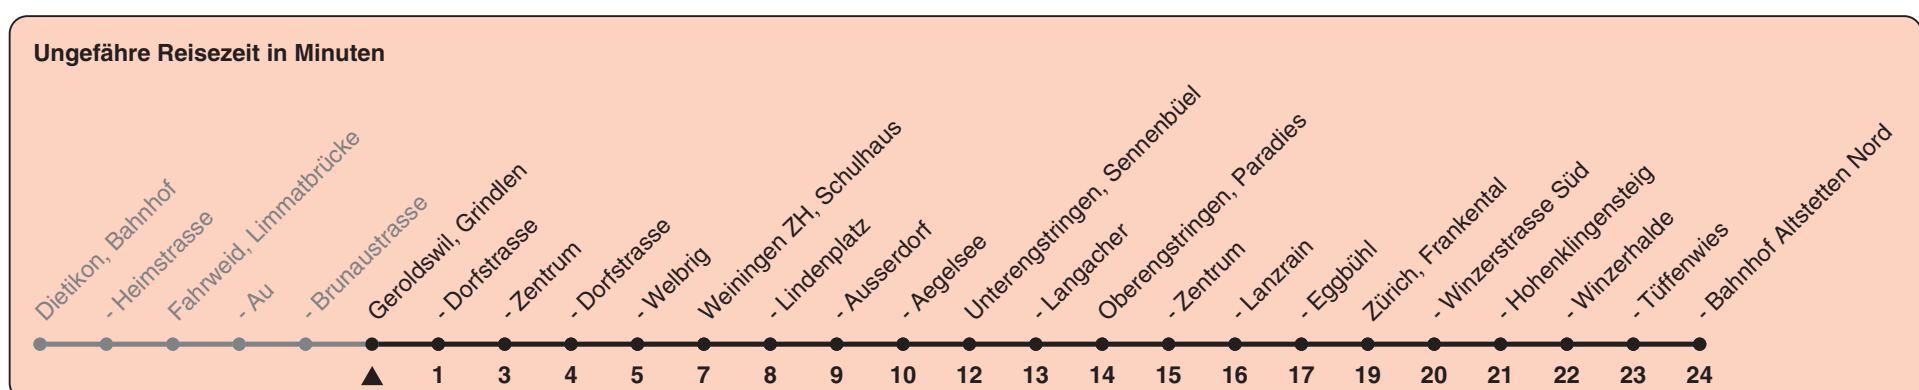

Grindlen

Richtung Zürich, Bahnhof Altstetten N

h	Montag-Freitag	Samstag	Sonn- und Feiertag
5			
6	25 55	25 55	25 55
7	25 55	25 55	25 55
8	25 55	25 55	25 55
9	25 55	25 55	25 55
10	25 55	25 55	25 55
11	25 55	25 55	25 55
12	25 55	25 55	25 55
13	25 55	25 55	25 55
14	25 55	25 55	25 55
15	25 55	25 55	25 55
16	27 57	25 55	25 55
17	27 57	25 55	25 55
18	27 55	25 55	25 55
19	25 55	25 55	25 55
20	25 55	25 55	25 55
21	25 55	25 55	25 55
22	25 55	25 55	25 55
23	25 55	25 55	25 55
0	25	25	25

Als Feiertage gelten: 25./26. Dez., 1./2. Jan., Karfreitag, Ostermontag, 1. Mai, Auffahrt, Pfingstmontag, 1. Aug.

Gültig ab 12.12.2021