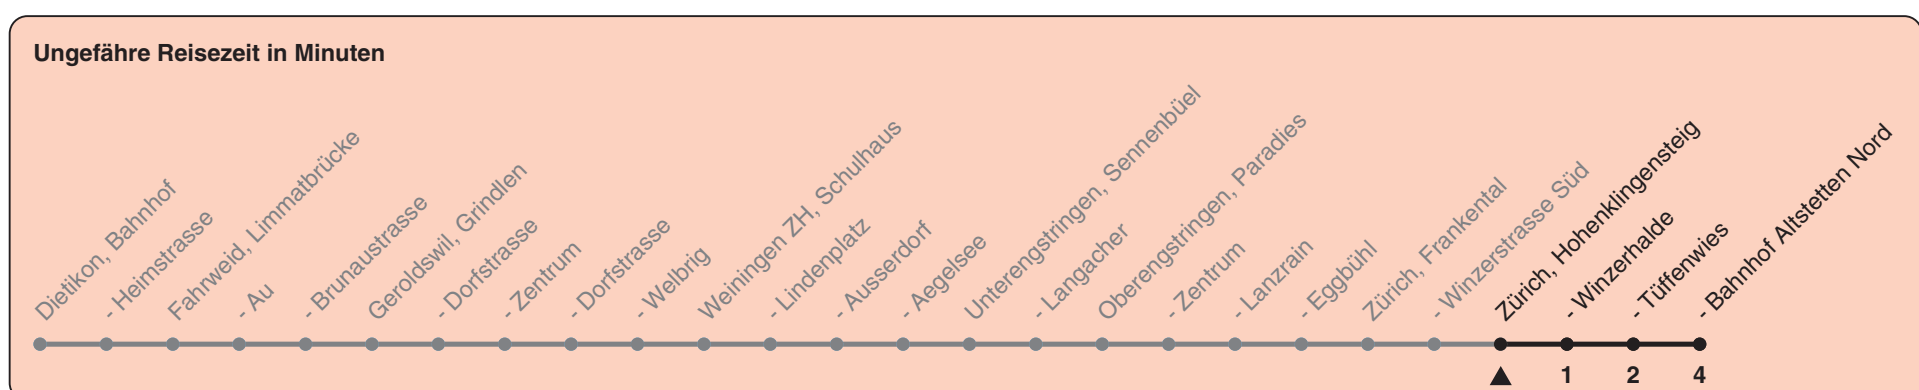

Hohenklingensteig

Richtung Zürich, Bahnhof Altstetten N

h	Montag-Freitag	Samstag	Sonn- und Feiertag
5	14 46	46	46
6	18 40 47 55	16 44	16 44
7	10 17 25 40 47 55	14 45	14 44
8	10 17 25 47	15 45	14 44
9	16 46	15 46	14 44
10	16 46	16 46	14 45
11	16 46	16 46	15 45
12	16 46	16 46	15 45
13	16 46	16 46	15 45
14	16 46	16 46	15 45
15	16 46	16 46	15 45
16	16 49	16 46	15 45
17	19 49	16 46	15 45
18	19 49	16 46	15 45
19	16 46	16 44	15 44
20	16 44	14 44	14 44
21	14 44	14 44	14 44
22	14 44	14 44	14 44
23	14 44	14 44	14 44
0	14 44	14 44	14 44

Als Feiertage gelten: 25./26. Dez., 1./2. Jan., Karfreitag, Ostermontag, 1. Mai, Auffahrt, Pfingstmontag, 1. Aug.

Gültig ab 12.12.2021