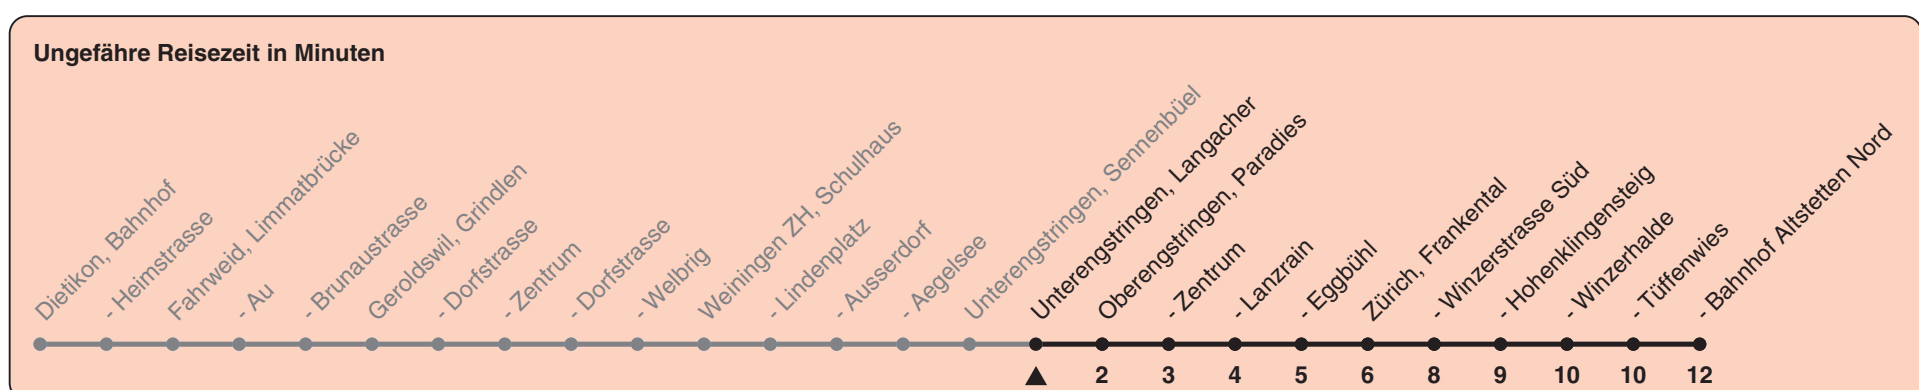

Langacher

# Richtung Zürich, Bahnhof Altstetten N

h	Montag-Freitag	Samstag	Sonn- und Feiertag
5	07 39	39	39
6	09 31 38 46	09 36	09 36
7	01 08 16 31 38 46	06 37	06 36
8	01 08 16 38	07 37	06 36
9	08 38	07 38	06 36
10	08 38	08 38	06 37
11	08 38	08 38	07 37
12	08 38	08 38	07 37
13	08 38	08 38	07 37
14	08 38	08 38	07 37
15	08 38	08 38	07 37
16	08 40	08 38	07 37
17	10 40	08 38	07 37
18	10 40	08 38	07 37
19	08 38	08 36	07 36
20	08 36	06 36	06 36
21	06 36	06 36	06 36
22	06 36	06 36	06 36
23	06 36	06 36	06 36
0	06 36	06 36	06 36

Als Feiertage gelten: 25./26. Dez., 1./2. Jan., Karfreitag, Ostermontag, 1. Mai, Auffahrt, Pfingstmontag, 1. Aug.

Gültig ab 12.12.2021