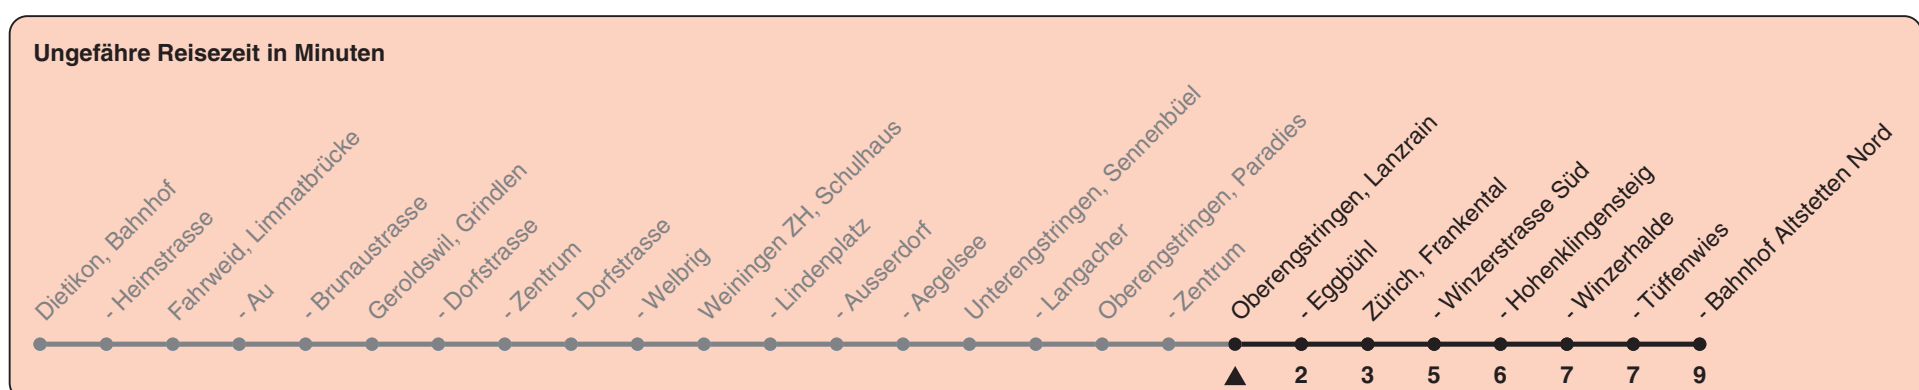

Lanzrain

Richtung Zürich, Bahnhof Altstetten N

h	Montag-Freitag	Samstag	Sonn- und Feiertag
5	09 41	41	41
6	12 34 42 49	11 39	11 39
7	04 12 19 34 42 49	09 40	09 39
8	04 12 19 42	10 40	09 39
9	11 41	10 41	09 39
10	11 41	11 41	09 40
11	11 41	11 41	10 40
12	11 41	11 41	10 40
13	11 41	11 41	10 40
14	11 41	11 41	10 40
15	11 41	11 41	10 40
16	11 43	11 41	10 40
17	13 43	11 41	10 40
18	13 43	11 41	10 40
19	11 41	11 39	10 39
20	11 39	09 39	09 39
21	09 39	09 39	09 39
22	09 39	09 39	09 39
23	09 39	09 39	09 39
0	09 39	09 39	09 39

Als Feiertage gelten: 25./26. Dez., 1./2. Jan., Karfreitag, Ostermontag, 1. Mai, Auffahrt, Pfingstmontag, 1. Aug.

Gültig ab 12.12.2021