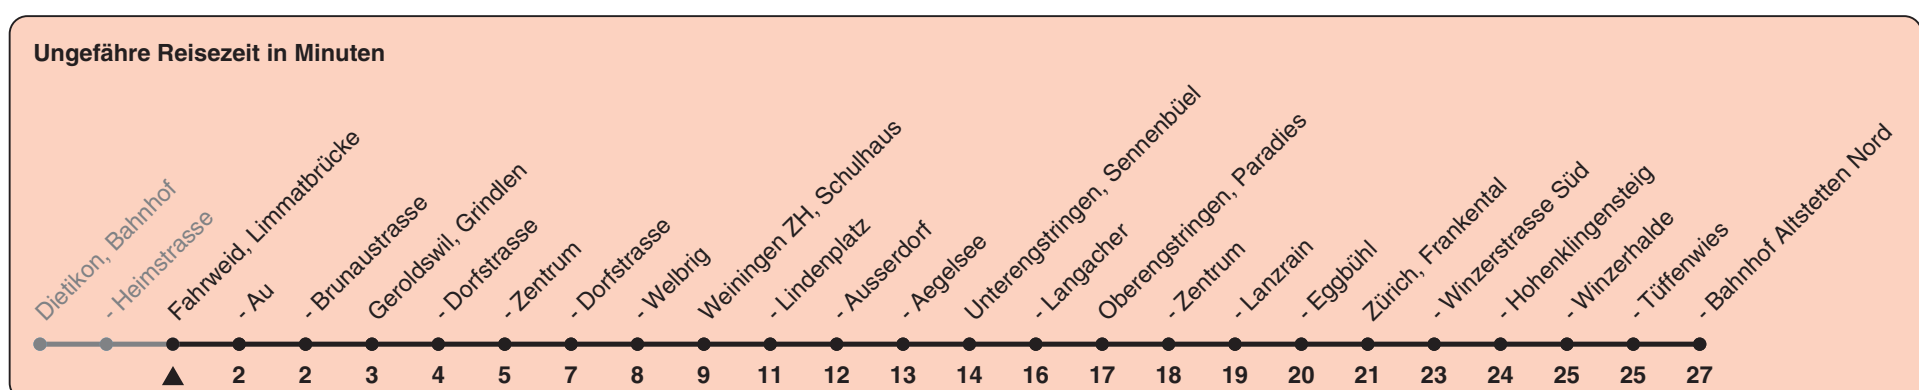

Limmatbrücke

Richtung Zürich, Bahnhof Altstetten N

h	Montag-Freitag	Samstag	Sonn- und Feiertag
5			
6	22 52	22 52	22 52
7	22 52	22 52	22 52
8	22 53	22 52	22 52
9	23 53	23 53	22 52
10	23 53	23 53	22 52
11	23 53	23 53	22 52
12	23 53	23 53	22 52
13	23 53	23 53	22 52
14	23 53	23 53	22 52
15	23 53	23 53	22 52
16	24 54	23 53	22 52
17	24 54	23 53	22 52
18	24 53	23 53	22 52
19	23 53	22 52	22 52
20	22 52	22 52	22 52
21	22 52	22 52	22 52
22	22 52	22 52	22 52
23	22 52	22 52	22 52
0	22	22	22

Als Feiertage gelten: 25./26. Dez., 1./2. Jan., Karfreitag, Ostermontag, 1. Mai, Auffahrt, Pfingstmontag, 1. Aug.

Gültig ab 12.12.2021