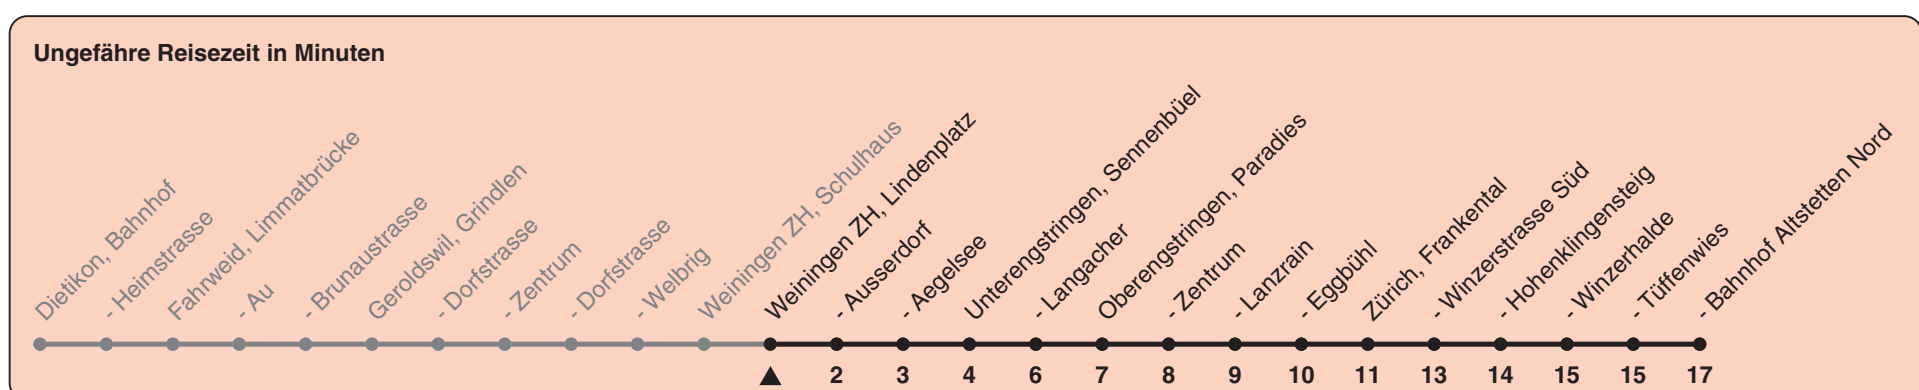

Lindenplatz

# Richtung Zürich, Bahnhof Altstetten N

h	Montag-Freitag	Samstag	Sonn- und Feiertag
5			
6	33	32	32
7	03 33	02 32	02 32
8	03 33	02 32	02 32
9	03 33	02 33	02 32
10	03 33	03 33	02 32
11	03 33	03 33	02 32
12	03 33	03 33	02 32
13	03 33	03 33	02 32
14	03 33	03 33	02 32
15	03 33	03 33	02 32
16	03 35	03 33	02 32
17	05 35	03 33	02 32
18	05 35	03 33	02 32
19	03 33	03 32	02 32
20	03 32	02 32	02 32
21	02 32	02 32	02 32
22	02 32	02 32	02 32
23	02 32	02 32	02 32
0	02 32	02 32	02 32

Als Feiertage gelten: 25./26. Dez., 1./2. Jan., Karfreitag, Ostermontag, 1. Mai, Auffahrt, Pfingstmontag, 1. Aug.

Gültig ab 12.12.2021