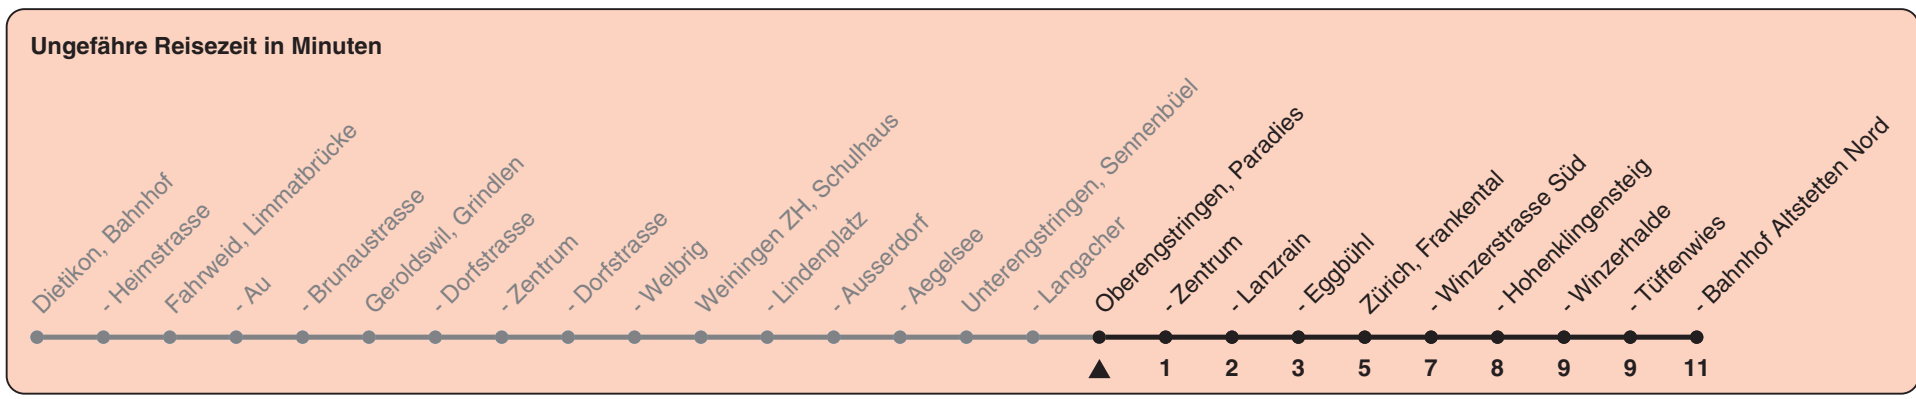

Paradies

Richtung Zürich, Bahnhof Altstetten N

h	Montag-Freitag	Samstag	Sonn- und Feiertag
5	08 40	40	40
6	10 32 40 47	10 37	10 37
7	02 10 17 32 40 47	07 38	07 37
8	02 10 17 40	08 38	07 37
9	09 39	08 39	07 37
10	09 39	09 39	07 38
11	09 39	09 39	08 38
12	09 39	09 39	08 38
13	09 39	09 39	08 38
14	09 39	09 39	08 38
15	09 39	09 39	08 38
16	09 41	09 39	08 38
17	11 41	09 39	08 38
18	11 41	09 39	08 38
19	09 39	09 37	08 37
20	09 37	07 37	07 37
21	07 37	07 37	07 37
22	07 37	07 37	07 37
23	07 37	07 37	07 37
0	07 37	07 37	07 37

Als Feiertage gelten: 25./26. Dez., 1./2. Jan., Karfreitag, Ostermontag, 1. Mai, Auffahrt, Pfingstmontag, 1. Aug.

Gültig ab 12.12.2021