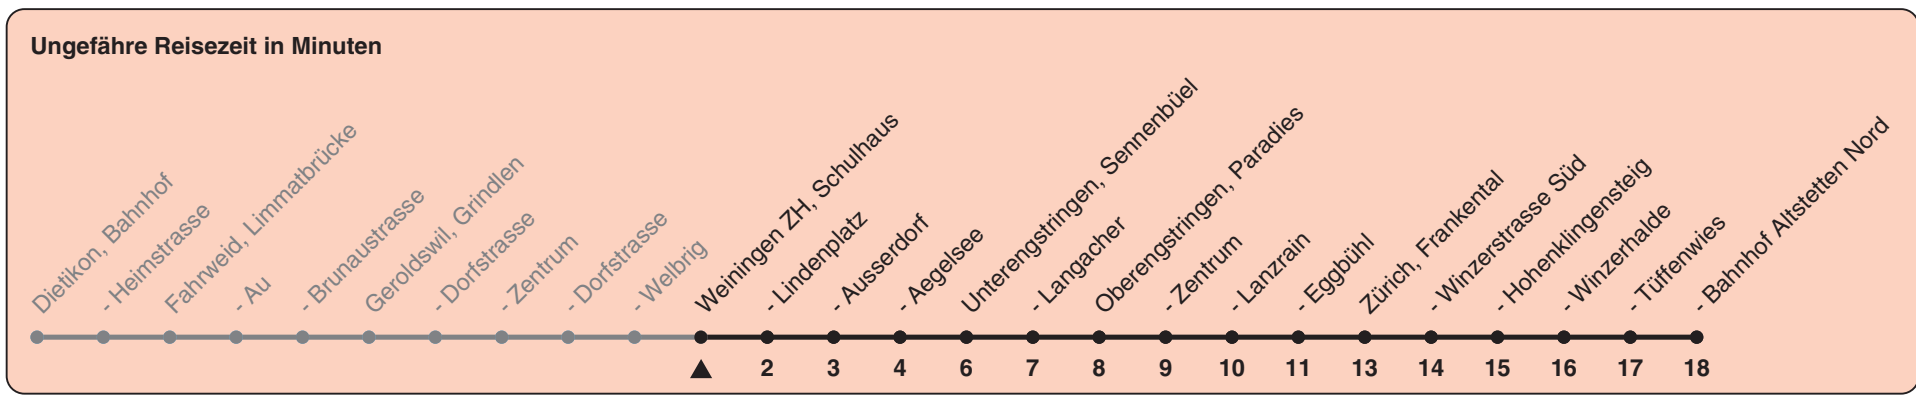

Schulhaus

Richtung Zürich, Bahnhof Altstetten N

h	Montag-Freitag	Samstag	Sonn- und Feiertag
5			
6	32	30	30
7	02 32	00 31	00 30
8	02 32	01 31	00 30
9	02 32	01 32	00 30
10	02 32	02 32	00 31
11	02 32	02 32	01 31
12	02 32	02 32	01 31
13	02 32	02 32	01 31
14	02 32	02 32	01 31
15	02 32	02 32	01 31
16	02 33	02 32	01 31
17	03 33	02 32	01 31
18	03 33	02 32	01 31
19	02 32	02 30	01 30
20	02 30	00 30	00 30
21	00 30	00 30	00 30
22	00 30	00 30	00 30
23	00 30	00 30	00 30
0	00 30	00 30	00 30

Als Feiertage gelten: 25./26. Dez., 1./2. Jan., Karfreitag, Ostermontag, 1. Mai, Auffahrt, Pfingstmontag, 1. Aug.

Gültig ab 12.12.2021