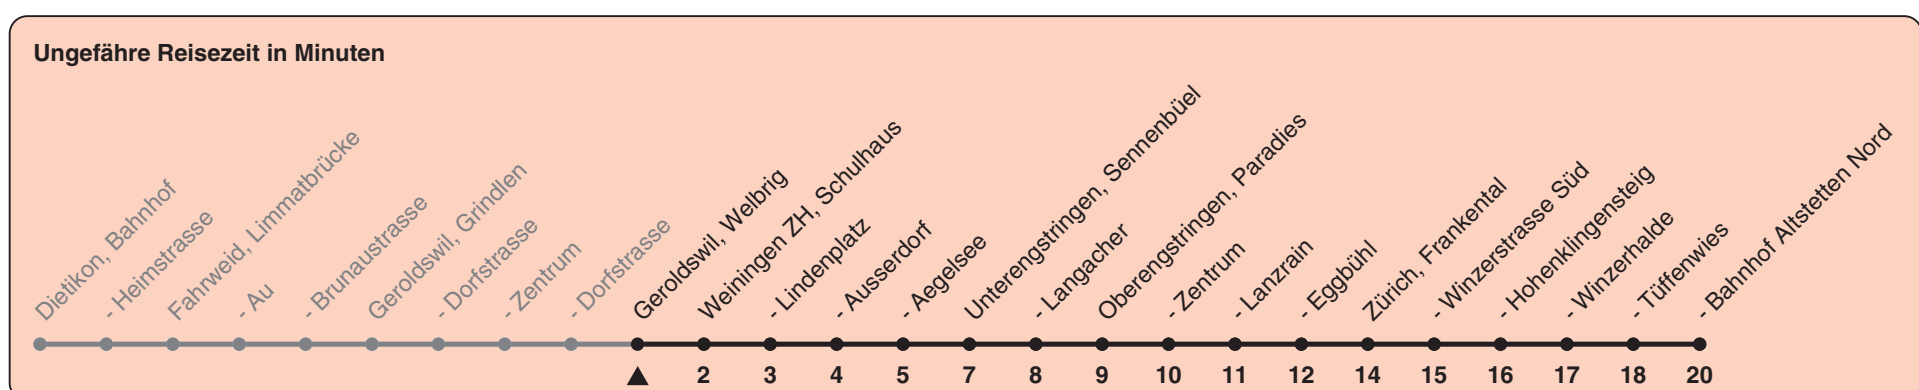

Welbrig

Richtung Zürich, Bahnhof Altstetten N

h	Montag-Freitag	Samstag	Sonn- und Feiertag
5			
6	30	29 59	29 59
7	00 30	30	29 59
8	00 30	00 30	29 59
9	00 30	00 30	29 59
10	00 30	00 30	30
11	00 30	00 30	00 30
12	00 30	00 30	00 30
13	00 30	00 30	00 30
14	00 30	00 30	00 30
15	00 30	00 30	00 30
16	00 32	00 30	00 30
17	02 32	00 30	00 30
18	02 32	00 30	00 30
19	00 30	00 29 59	00 29 59
20	00 29 59	29 59	29 59
21	29 59	29 59	29 59
22	29 59	29 59	29 59
23	29 59	29 59	29 59
0	29	29	29

Als Feiertage gelten: 25./26. Dez., 1./2. Jan., Karfreitag, Ostermontag, 1. Mai, Auffahrt, Pfingstmontag, 1. Aug.

Gültig ab 12.12.2021