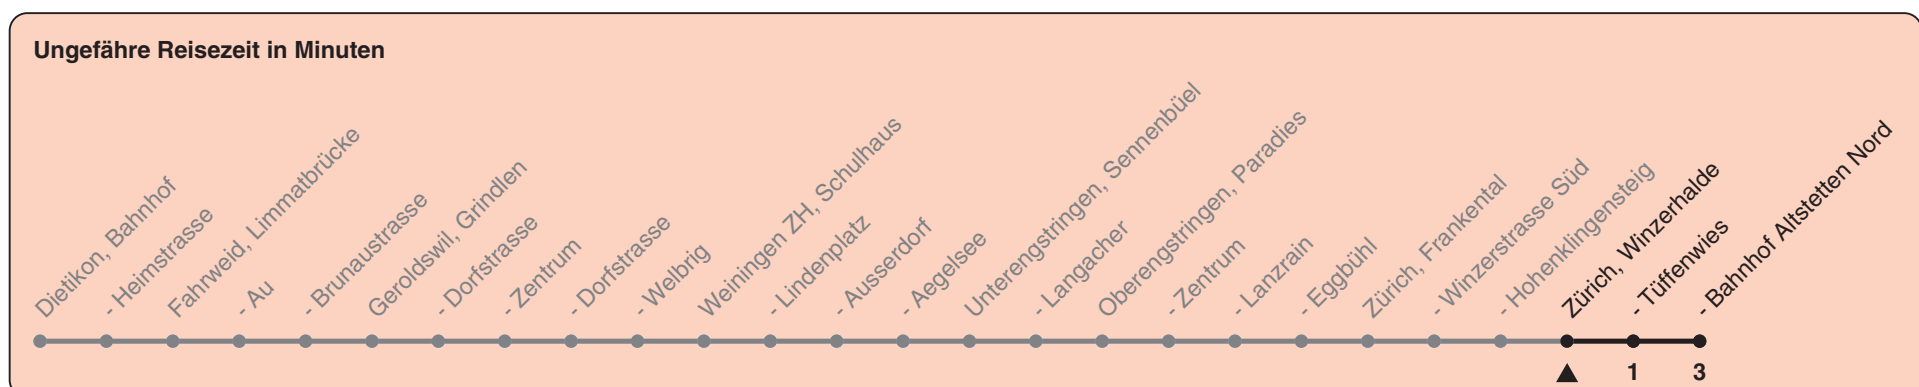

Winzerhalde

Richtung Zürich, Bahnhof Altstetten N

h	Montag-Freitag	Samstag	Sonn- und Feiertag
5	15 47	47	47
6	19 41 48 56	17 45	17 45
7	11 18 26 41 48 56	15 46	15 45
8	11 18 26 48	16 46	15 45
9	17 47	16 47	15 45
10	17 47	17 47	15 46
11	17 47	17 47	16 46
12	17 47	17 47	16 46
13	17 47	17 47	16 46
14	17 47	17 47	16 46
15	17 47	17 47	16 46
16	17 49	17 47	16 46
17	19 49	17 47	16 46
18	19 49	17 47	16 46
19	17 47	17 45	16 45
20	17 45	15 45	15 45
21	15 45	15 45	15 45
22	15 45	15 45	15 45
23	15 45	15 45	15 45
0	15 45	15 45	15 45

Als Feiertage gelten: 25./26. Dez., 1./2. Jan., Karfreitag, Ostermontag, 1. Mai, Auffahrt, Pfingstmontag, 1. Aug.

Gültig ab 12.12.2021