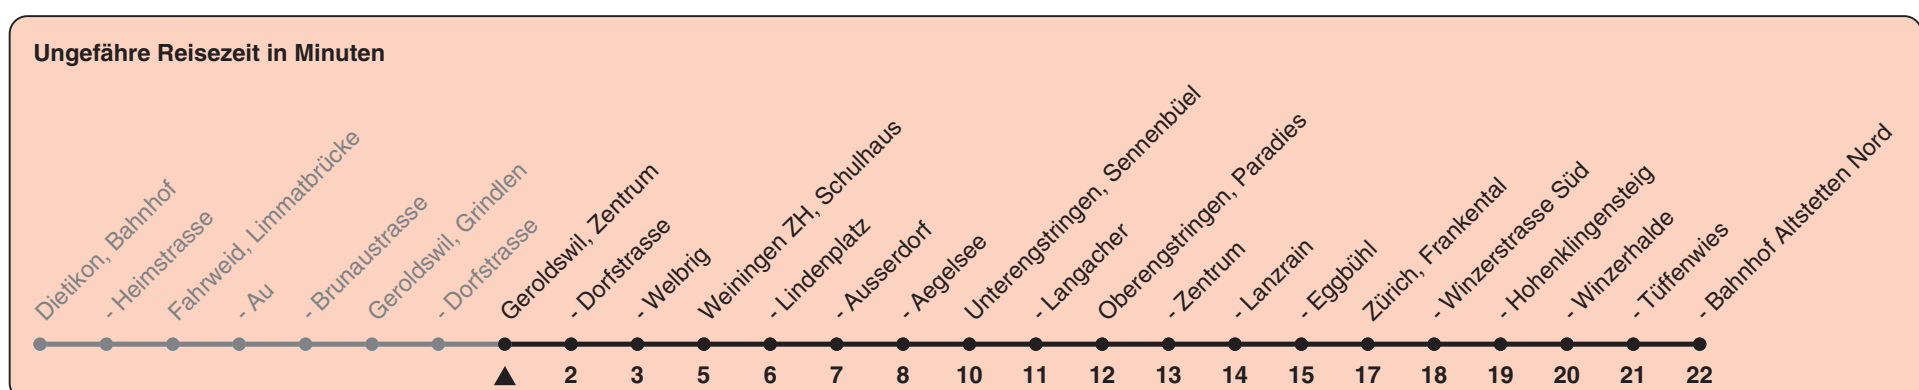

Zentrum

# Richtung Zürich, Bahnhof Altstetten N

h	Montag-Freitag	Samstag	Sonn- und Feiertag
5			
6	27 57	27 57	27 57
7	27 57	27 57	27 57
8	27 58	27 57	27 57
9	28 58	28 58	27 57
10	28 58	28 58	27 57
11	28 58	28 58	27 57
12	28 58	28 58	27 57
13	28 58	28 58	27 57
14	28 58	28 58	27 57
15	28 58	28 58	27 57
16	29 59	28 58	27 57
17	29 59	28 58	27 57
18	29 58	28 58	27 57
19	28 58	27 57	27 57
20	27 57	27 57	27 57
21	27 57	27 57	27 57
22	27 57	27 57	27 57
23	27 57	27 57	27 57
0	27	27	27

Als Feiertage gelten: 25./26. Dez., 1./2. Jan., Karfreitag, Ostermontag, 1. Mai, Auffahrt, Pfingstmontag, 1. Aug.

Gültig ab 12.12.2021