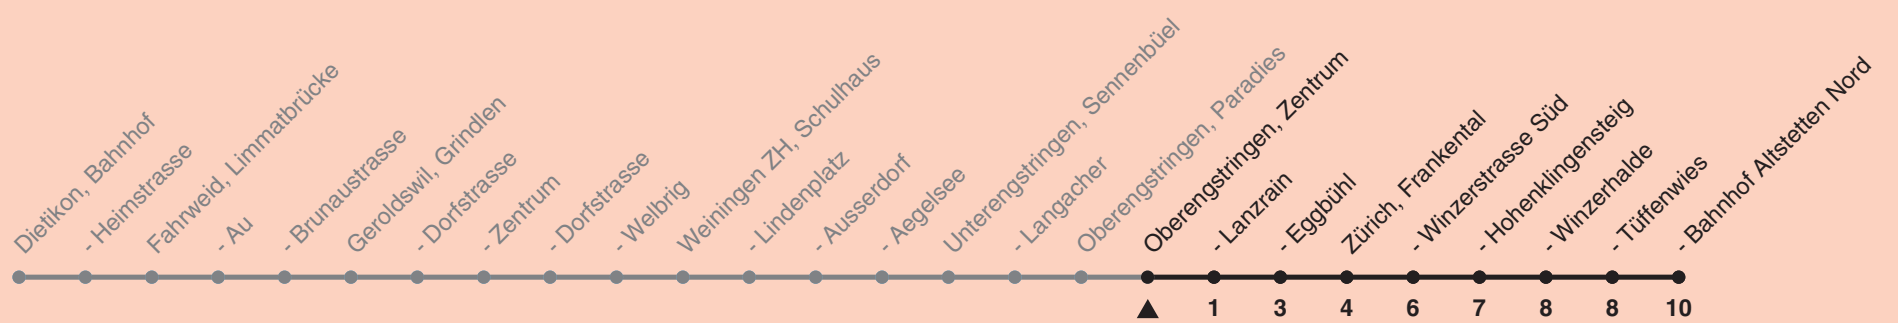

Zum Live-Fahrplan

Zentrum

Richtung Zürich, Bahnhof Altstetten N

h	Montag-Freitag	Samstag	Sonn- und Feiertag
5	09 41	41	41
6	11 33 41 48	11 38	11 38
7	03 11 18 33 41 48	08 39	08 38
8	03 11 18 41	09 39	08 38
9	10 40	09 40	08 38
10	10 40	10 40	08 39
11	10 40	10 40	09 39
12	10 40	10 40	09 39
13	10 40	10 40	09 39
14	10 40	10 40	09 39
15	10 40	10 40	09 39
16	10 42	10 40	09 39
17	12 42	10 40	09 39
18	12 42	10 40	09 39
19	10 40	10 38	09 38
20	10 38	08 38	08 38
21	08 38	08 38	08 38
22	08 38	08 38	08 38
23	08 38	08 38	08 38
0	08 38	08 38	08 38

Als Feiertage gelten: 25./26. Dez., 1./2. Jan., Karfreitag, Ostermontag, 1. Mai, Auffahrt, Pfingstmontag, 1. Aug.

Ungefähre Reisezeit in Minuten

Gültig ab 12.12.2021