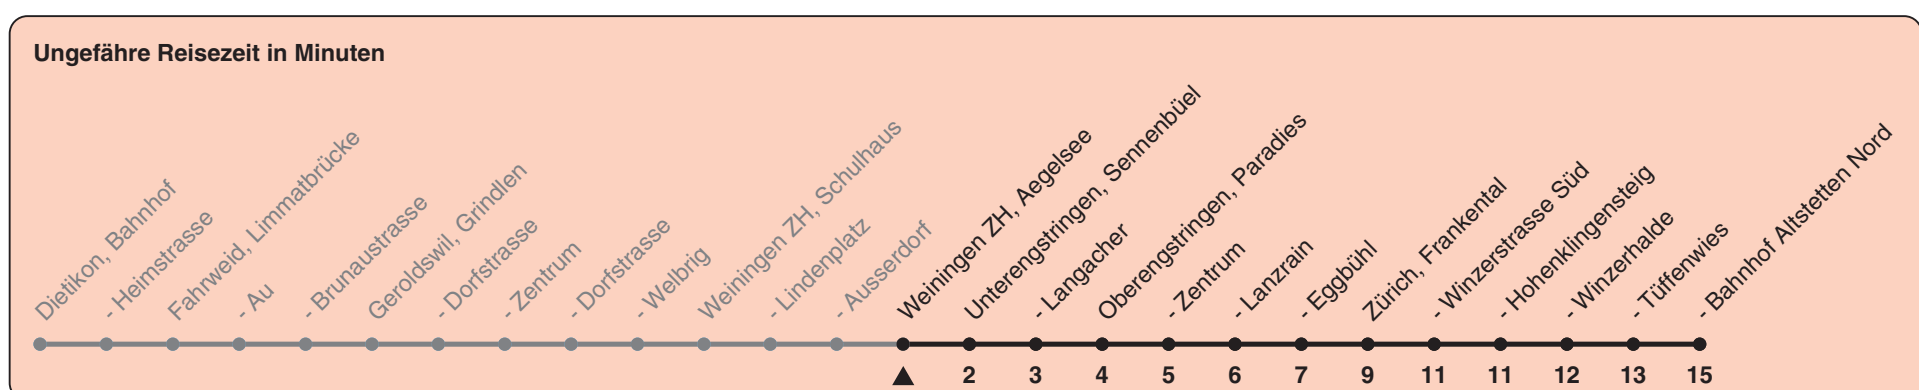

Aegelsee

Richtung Zürich, Bahnhof Altstetten N

| h | Montag-Freitag | Samstag | Sonn- und Feiertag |
|----|----------------|---------|--------------------|
| 5 | | | |
| 6 | 36 | 34 | 34 |
| 7 | 06 36 | 04 35 | 04 34 |
| 8 | 06 36 | 05 35 | 04 34 |
| 9 | 05 35 | 05 35 | 04 34 |
| 10 | 05 35 | 05 35 | 04 35 |
| 11 | 05 35 | 05 35 | 05 35 |
| 12 | 05 35 | 05 35 | 05 35 |
| 13 | 05 35 | 05 35 | 05 35 |
| 14 | 05 35 | 05 35 | 05 35 |
| 15 | 05 35 | 05 35 | 05 35 |
| 16 | 05 37 | 05 35 | 05 35 |
| 17 | 07 37 | 05 35 | 05 35 |
| 18 | 07 37 | 05 35 | 05 35 |
| 19 | 05 35 | 05 34 | 05 34 |
| 20 | 05 34 | 04 34 | 04 34 |
| 21 | 04 34 | 04 34 | 04 34 |
| 22 | 04 34 | 04 34 | 04 34 |
| 23 | 04 34 | 04 34 | 04 34 |
| 0 | 04 34 | 04 34 | 04 34 |

Als Feiertage gelten: 25./26. Dez., 1./2. Jan., Karfreitag, Ostermontag, 1. Mai, Auffahrt, Pfingstmontag, 1. Aug.

Gültig ab 12.12.2021