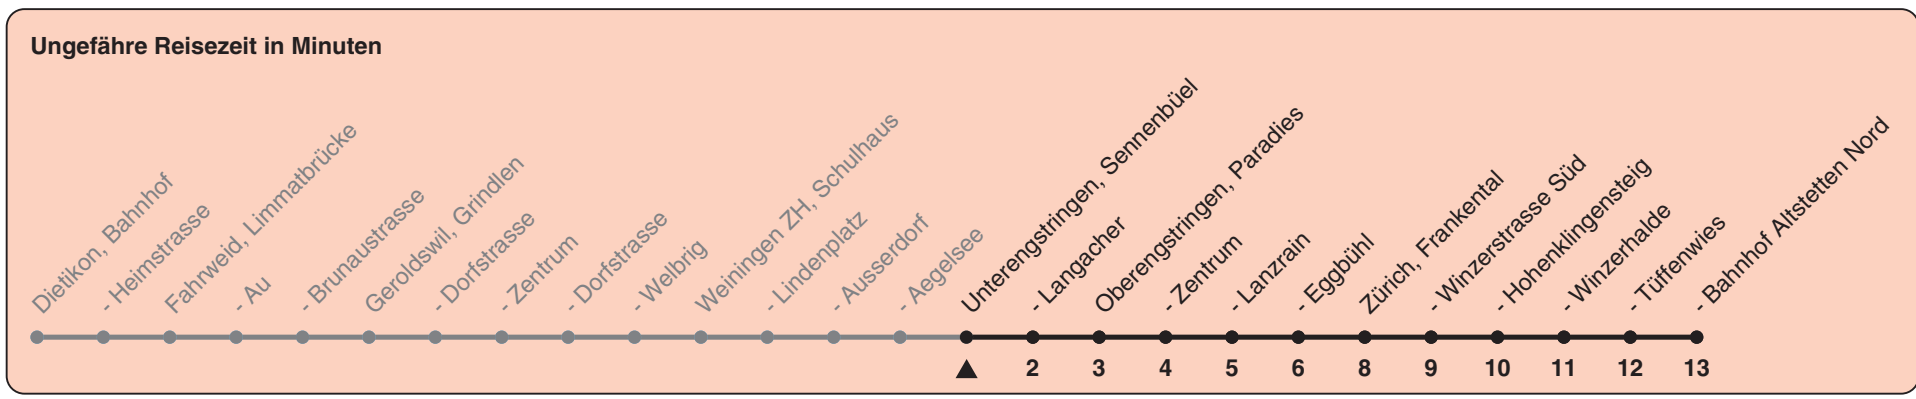

Sennenbüel

Richtung Zürich, Bahnhof Altstetten N

h	Montag-Freitag	Samstag	Sonn- und Feiertag
5	06 38	38	38
6	08 30 37 45	08 35	08 35
7	00 07 15 30 37 45	05 36	05 35
8	00 07 15 37	06 36	05 35
9	07 37	06 37	05 35
10	07 37	07 37	05 36
11	07 37	07 37	06 36
12	07 37	07 37	06 36
13	07 37	07 37	06 36
14	07 37	07 37	06 36
15	07 37	07 37	06 36
16	07 38	07 37	06 36
17	08 38	07 37	06 36
18	08 38	07 37	06 36
19	07 37	07 35	06 35
20	07 35	05 35	05 35
21	05 35	05 35	05 35
22	05 35	05 35	05 35
23	05 35	05 35	05 35
0	05 35	05 35	05 35

Als Feiertage gelten: 25./26. Dez., 1./2. Jan., Karfreitag, Ostermontag, 1. Mai, Auffahrt, Pfingstmontag, 1. Aug.

Gültig ab 12.12.2021