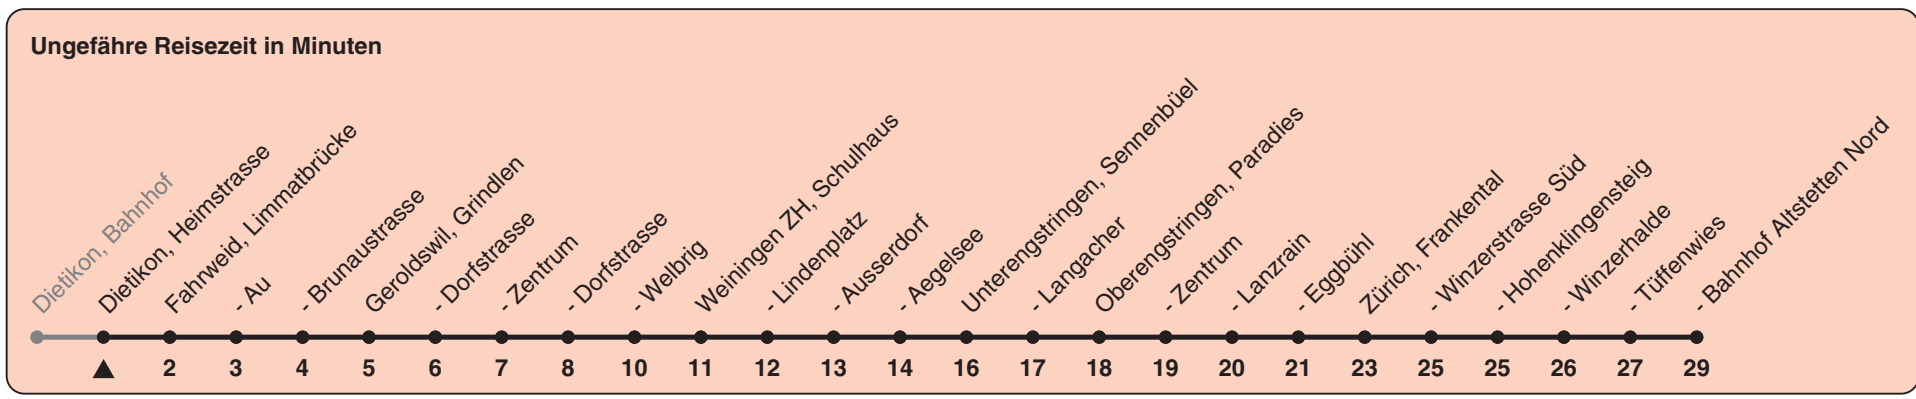

Heimstrasse

# Richtung Zürich, Bahnhof Altstetten N

h	Montag-Freitag	Samstag	Sonn- und Feiertag
5			
6	20 50	21 51	21 51
7	20 50	21 51	21 51
8	20 51	21 51	21 51
9	21 51	21 51	21 51
10	21 51	21 51	21 51
11	21 51	21 51	21 51
12	21 51	21 51	21 51
13	21 51	21 51	21 51
14	21 51	21 51	21 51
15	21 51	21 51	21 51
16	22 52	21 51	21 51
17	22 52	21 51	21 51
18	22 51	21 51	21 51
19	21 51	21 51	21 51
20	21 51	21 51	21 51
21	21 51	21 51	21 51
22	21 51	21 51	21 51
23	21 51	21 51	21 51
0	21	21	21

Als Feiertage gelten: 25./26. Dez., 1./2. Jan., Karfreitag, Ostermontag, 1. Mai, Auffahrt, Pfingstmontag, 1. Aug.

Gültig ab 12.12.2021