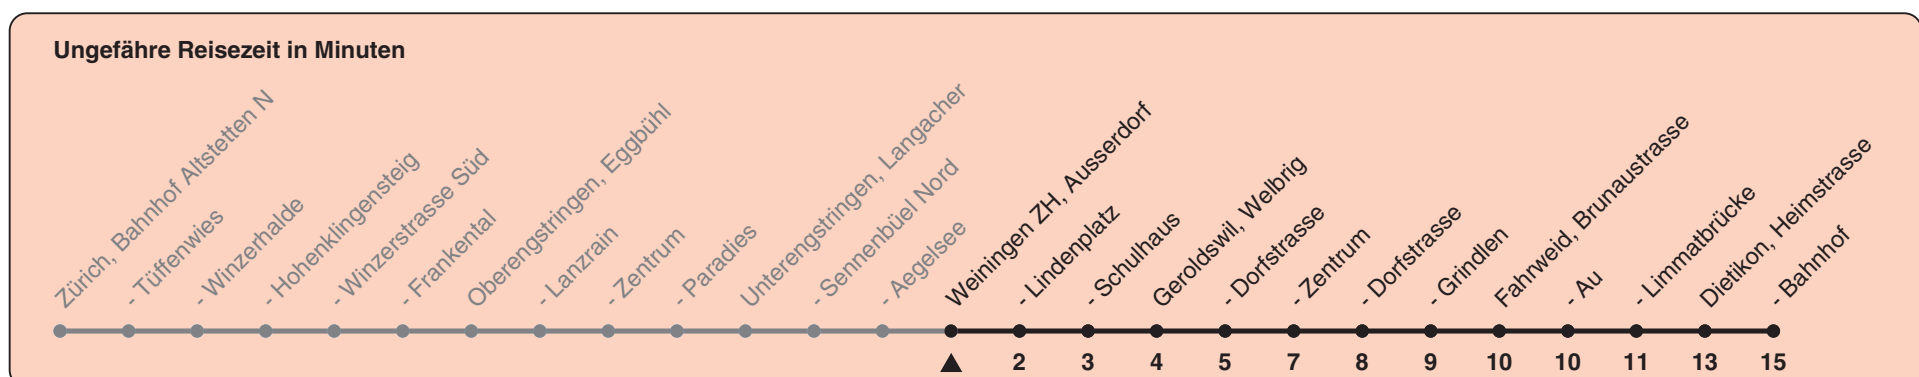

Ausserdorf

Richtung Dietikon, Bahnhof

h	Montag-Freitag	Samstag	Sonn- und Feiertag
5	54	54	54
6	24 54	24 54	24 54
7	24 54	25 55	24 54
8	24 53	25 55	24 54
9	23 53	23 53	24 54
10	23 53	23 53	25 55
11	23 53	23 53	25 55
12	23 53	23 53	25 55
13	23 53	23 53	25 55
14	23 53	23 53	25 55
15	23 53	23 53	25 55
16	21 51	23 53	25 55
17	21 51	23 53	25 55
18	21 51	23 53	25 55
19	23 53	24 54	24 54
20	24 54	24 54	24 54
21	24 54	24 54	24 54
22	24 54	24 54	24 54
23	24 54	24 54	24 54
0			

Als Feiertage gelten: 25./26. Dez., 1./2. Jan., Karfreitag, Ostermontag, 1. Mai, Auffahrt, Pfingstmontag, 1. Aug.

Gültig ab 12.12.2021