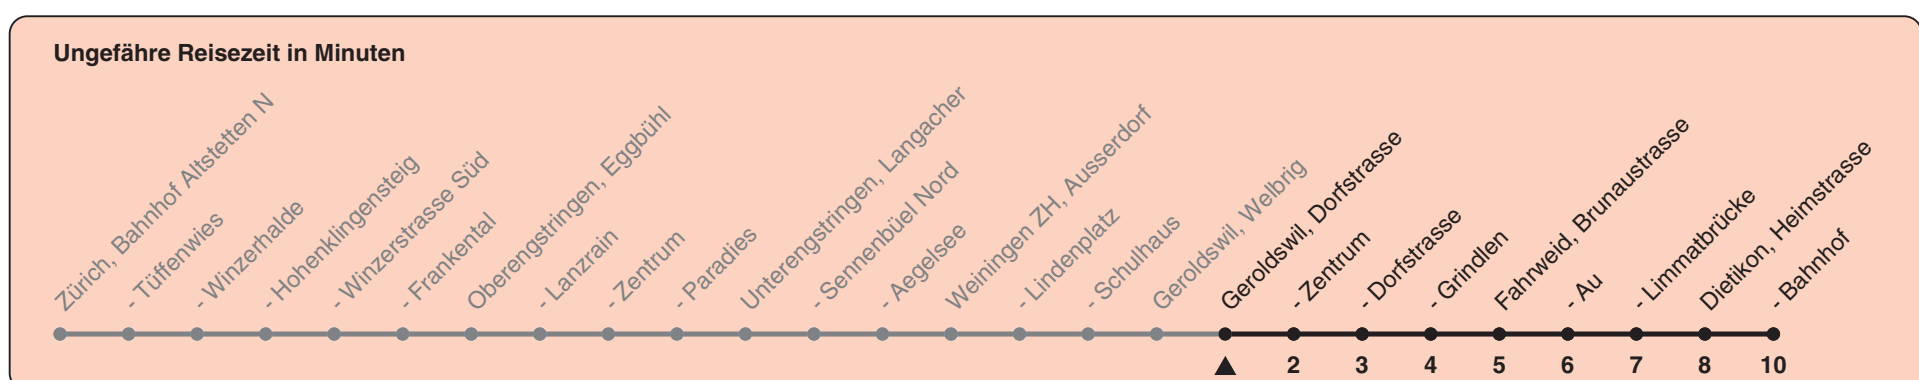

Dorfstrasse

# Richtung Dietikon, Bahnhof

h	Montag-Freitag	Samstag	Sonn- und Feiertag
5	59	58	58
6	29 59	28 58	28 58
7	29 59	29 59	28 58
8	29 58	29 59	28 58
9	28 58	28 58	28 58
10	28 58	28 58	29 59
11	28 58	28 58	29 59
12	28 58	28 58	29 59
13	28 58	28 58	29 59
14	28 58	28 58	29 59
15	28 58	28 58	29 59
16	26 56	28 58	29 59
17	26 56	28 58	29 59
18	26 56	28 58	29 59
19	28 58	28 58	28 58
20	28 58	28 58	28 58
21	28 58	28 58	28 58
22	28 58	28 58	28 58
23	28 58	28 58	28 58
0			

Als Feiertage gelten: 25./26. Dez., 1./2. Jan., Karfreitag, Ostermontag, 1. Mai, Auffahrt, Pfingstmontag, 1. Aug.

Gültig ab 12.12.2021

Dorfstrasse

# Richtung Dietikon, Bahnhof

h	Montag-Freitag	Samstag	Sonn- und Feiertag
5			
6	01 31	00 30	00 30
7	01 31	00 32	00 30
8	01 31	02 32	00 30
9	00 30	02 30	00 30
10	00 30	00 30	00 32
11	00 30	00 30	02 32
12	00 30	00 30	02 32
13	00 30	00 30	02 32
14	00 30	00 30	02 32
15	00 30	00 30	02 32
16	00 30	00 30	02 32
17	00 30	00 30	02 32
18	00 30	00 30	02 32
19	00 30	00 30	02 30
20	00 30	00 30	00 30
21	00 30	00 30	00 30
22	00 30	00 30	00 30
23	00 30	00 30	00 30
0	00	00	00