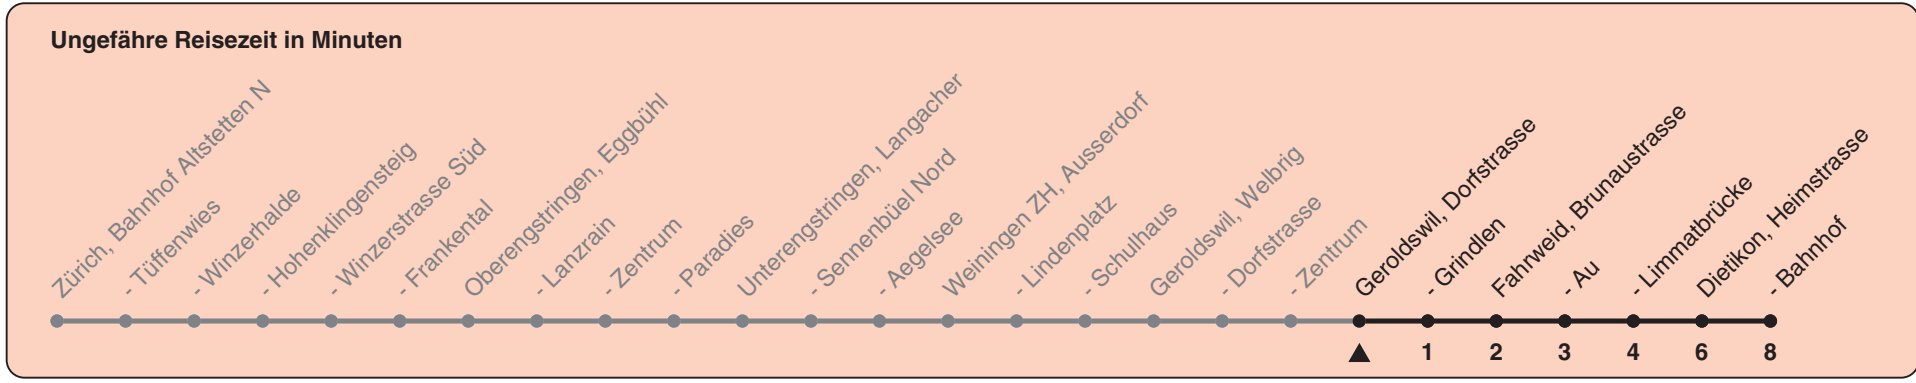

Dorfstrasse

Richtung Dietikon, Bahnhof

h	Montag-Freitag	Samstag	Sonn- und Feiertag
5			
6	01 31	00 30	00 30
7	01 31	00 32	00 30
8	01 31	02 32	00 30
9	00 30	02 30	00 30
10	00 30	00 30	00 32
11	00 30	00 30	02 32
12	00 30	00 30	02 32
13	00 30	00 30	02 32
14	00 30	00 30	02 32
15	00 30	00 30	02 32
16	00 30	00 30	02 32
17	00 30	00 30	02 32
18	00 30	00 30	02 32
19	00 30	00 30	02 30
20	00 30	00 30	00 30
21	00 30	00 30	00 30
22	00 30	00 30	00 30
23	00 30	00 30	00 30
0	00	00	00

Als Feiertage gelten: 25./26. Dez., 1./2. Jan., Karfreitag, Ostermontag, 1. Mai, Auffahrt, Pfingstmontag, 1. Aug.

Gültig ab 12.12.2021

STEIG EIN. KOMM WEITER.