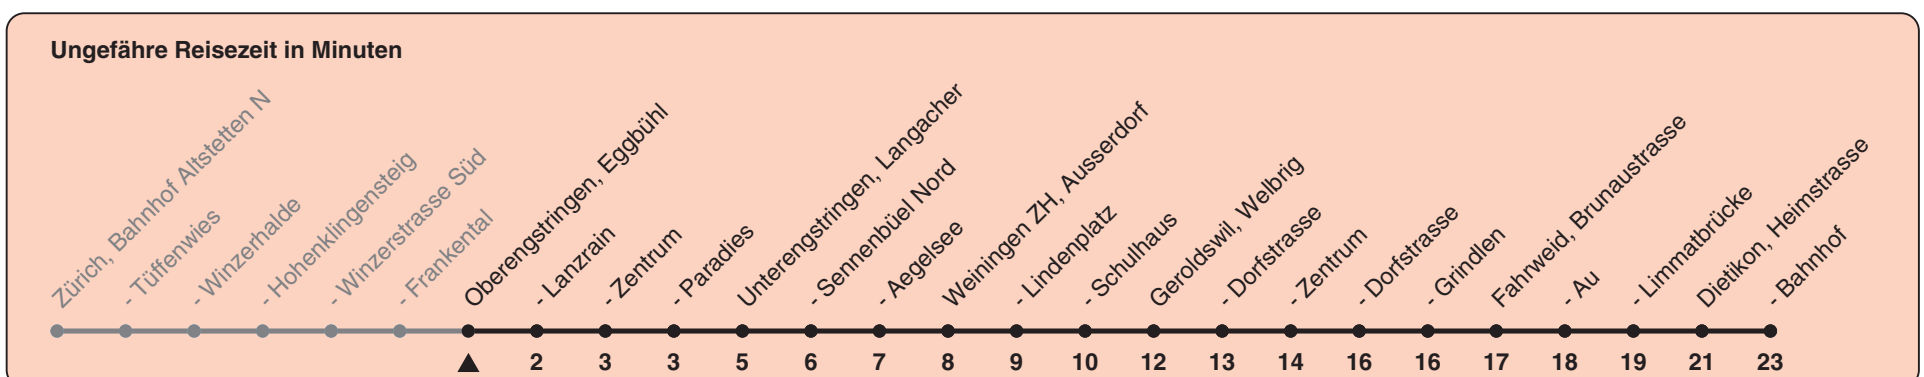

Eggbühl

Richtung Dietikon, Bahnhof

h	Montag-Freitag	Samstag	Sonn- und Feiertag
5	45	46	46
6	15 45	16 46	16 46
7	15 45	17 47	16 46
8	15 45	17 47	16 46
9	15 45	15 45	16 46
10	15 45	15 45	17 47
11	15 45	15 45	17 47
12	15 45	15 45	17 47
13	15 45	15 45	17 47
14	15 45	15 45	17 47
15	15 45	15 45	17 47
16	13 35a 43 50a	15 45	17 47
17	05a 13 20a 35a 43 50a	15 45	17 47
18	05a 13 20a 42	15 45	17 47
19	15 45	16 46	16 46
20	16 46	16 46	16 46
21	16 46	16 46	16 46
22	16 46	16 46	16 46
23	16 46	16 46	16 46
0	16a 46a	16a 46a	16a 46a

a) bis Unterengstringen, Sennenbüel N

Als Feiertage gelten: 25./26. Dez., 1./2. Jan., Karfreitag, Ostermontag, 1. Mai, Auffahrt, Pfingstmontag, 1. Aug.

Gültig ab 12.12.2021